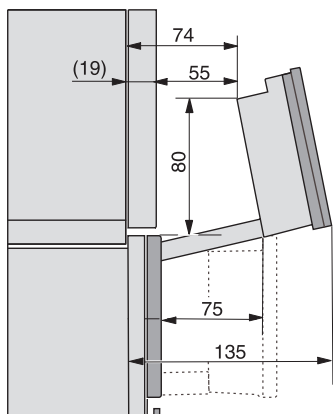

Min. temperaturen stoomovenmodus in °C	40
Max. temperaturen stoomovenmodus in °C	100
Min. nisbreedte in mm	560
Max. nisbreedte in mm	568
Nishoogte min. in mm	590
Nishoogte max. in mm	595
Nisdiepte in mm	550
Afmetingen (b x h x d) in mm	595 x 596 x 567
Toestelbreedte in mm	595
Toestelhoogte in mm	596
Toesteldiepte in mm	567
Gewicht in kg	46,4
Totale aansluitwaarde in kW	3,45
Spanning in V	230
Frequentie in Hz	50
Zekering in A	16
Aantal fasen	1
Aansluitkabel met netstekker	•
Lengte van de aansluitkabel in m	2
Lengte watertoevoerslang in m	2,0
Lengte waterafvoerslang in m	3,0
Verlichting vervangen	Klantendienst
<b>Bijbehorende accessoires</b>	
Universele bakplaat met PerfectClean	1
Bak- en braadrooster met PerfectClean	1
Uitneembare bakplaatgeleiders (paar)	1
Geperforeerde roestvrijstalen stoomovenpannen	1
Niet-geperforeerde roestvrijstalen stoomovenpannen	1
HydroClean vloeibaar reinigingsmiddel	1
Ontkalkingstabletten	2

ESW7x10, EVS7010, DGC7x6xHCPro, DGC7x6xHCXPro installation drawings

built-in DGC XXL, installation drawing

DGC7x65 connections and ventilation 60cm, installation drawing

built-in DGC XXL build-under, installation drawing

screw joint DGC XXL, installation drawing

DGC7x4x Schwenkbereich der Blende, installation drawings

side view DGC XXL, installation drawings