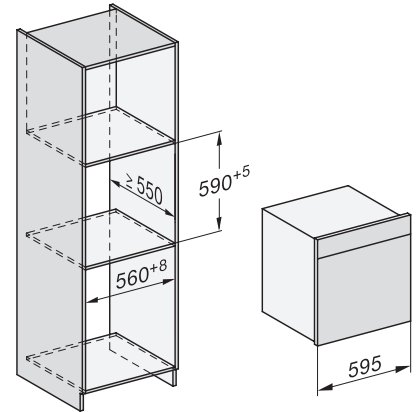

Min. temperaturen stoomovenmodus in °C	40
Max. temperaturen stoomovenmodus in °C	100
Min. nisbreedte in mm	560
Max. nisbreedte in mm	568
Nishoogte min. in mm	590
Nishoogte max. in mm	595
Nisdiepte in mm	550
Afmetingen (b x h x d) in mm	595 x 596 x 567
Toestelbreedte in mm	595
Toestelhoogte in mm	596
Toesteldiepte in mm	567
Gewicht in kg	46,4
Totale aansluitwaarde in kW	3,45
Spanning in V	230
Frequentie in Hz	50
Zekering in A	16
Aantal fasen	1
Aansluitkabel met netstekker	•
Lengte van de aansluitkabel in m	2
Lengte watertoevoerslang in m	2,0
Lengte waterafvoerslang in m	3,0
Verlichting vervangen	Klantendienst
<b>Bijbehorende accessoires</b>	
Universele bakplaat met PerfectClean	1
Bak- en braadrooster met PerfectClean	1
Uitneembare bakplaatgeleiders (paar)	1
Geperforeerde roestvrijstalen stoomovenpannen	1
Niet-geperforeerde roestvrijstalen stoomovenpannen	1
HydroClean vloeibaar reinigingsmiddel	1
Ontkalkingstabletten	2

ESW7x10, EVS7010, DGC7x6xHCPro, DGC7x6xHCXPro installation drawings

built-in DGC XXL, installation drawing

DGC7x65 connections and ventilation 60cm, installation drawing

built-in DGC XXL build-under, installation drawing