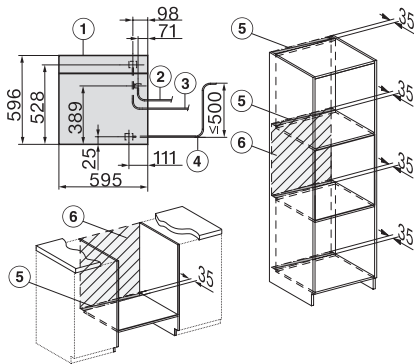

Min. temperaturen stoomovenmodus in °C	40
Max. temperaturen stoomovenmodus in °C	100
Min. nisbreedte in mm	560
Max. nisbreedte in mm	568
Nishoogte min. in mm	590
Nishoogte max. in mm	595
Nisdiepte in mm	550
Afmetingen (b x h x d) in mm	595 x 596 x 567
Toestelbreedte in mm	595
Toestelhoogte in mm	596
Toesteldiepte in mm	567
Gewicht in kg	46,4
Totale aansluitwaarde in kW	3,45
Spanning in V	230
Frequentie in Hz	50
Zekering in A	16
Aantal fasen	1
Aansluitkabel met netstekker	•
Lengte van de aansluitkabel in m	2
Lengte watertoevoerslang in m	2,0
Lengte waterafvoerslang in m	3,0
Verlichting vervangen	Klantendienst
<b>Bijbehorende accessoires</b>	
Universele bakplaat met PerfectClean	1
Bak- en braadrooster met PerfectClean	1
Uitneembare bakplaatgeleiders (paar)	1
Geperforeerde roestvrijstalen stoomovenpannen	1
Niet-geperforeerde roestvrijstalen stoomovenpannen	1
HydroClean vloeibaar reinigingsmiddel	1
Ontkalkingstabletten	2

ESW7x10, EVS7010, DGC7x6xHCPro, DGC7x6xHCXPro installation drawings

built-in DGC XXL, installation drawing

DGC7x65 connections and ventilation 60cm, installation drawing

built-in DGC XXL build-under, installation drawing

screw joint DGC XXL, installation drawing

DGC7x4x Schwenkbereich der Blende, installation drawings

side view DGC XXL, installation drawings