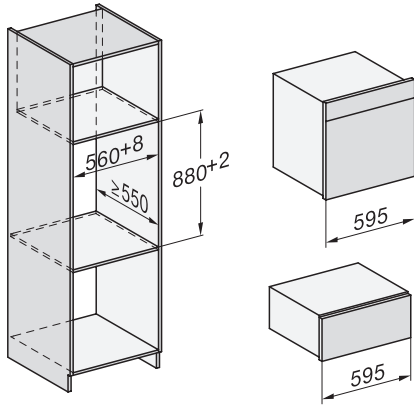

DGC 7465 HCX Pro

Greeploze combi-stoomoven met vaste aansluiting op waterafvoer voor stomen, bakken, braden met connectiviteit + HydroClean.

ESW7x20, DGC7x6xHCPro, DGC7x6xHCXPro installation drawings