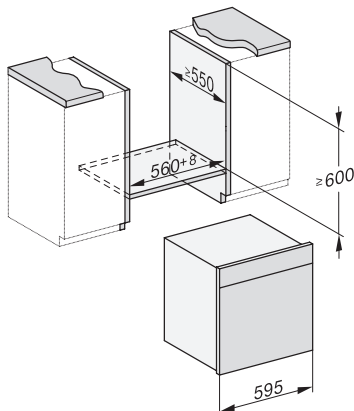

Min. temperaturen stoomovenmodus in °C	40
Max. temperaturen stoomovenmodus in °C	100
Min. nisbreedte in mm	560
Max. nisbreedte in mm	568
Nishoogte min. in mm	590
Nishoogte max. in mm	595
Nisdiepte in mm	550
Afmetingen (b x h x d) in mm	595 x 596 x 567
Toestelbreedte in mm	595
Toestelhoogte in mm	596
Toesteldiepte in mm	567
Gewicht in kg	46,4
Totale aansluitwaarde in kW	3,45
Spanning in V	230
Frequentie in Hz	50
Zekering in A	16
Aantal fasen	1
Aansluitkabel met netstekker	•
Lengte van de aansluitkabel in m	2
Lengte watertoevoerslang in m	2,0
Lengte waterafvoerslang in m	3,0
Verlichting vervangen	Klantendienst
<b>Bijbehorende accessoires</b>	
Universele bakplaat met PerfectClean	1
Bak- en braadrooster met PerfectClean	1
Uitneembare bakplaatgeleiders (paar)	1
Geperforeerde roestvrijstalen stoomovenpannen	1
Niet-geperforeerde roestvrijstalen stoomovenpannen	1
HydroClean vloeibaar reinigingsmiddel	1
Ontkalkingstabletten	2

ESW7x10, EVS7010, DGC7x6xHCPro, DGC7x6xHCXPro installation drawings

built-in DGC XXL, installation drawing

DGC7x65 connections and ventilation 60cm, installation drawing

built-in DGC XXL build-under, installation drawing

screw joint DGC XXL, installation drawing

DGC7x4x Schwenkbereich der Blende, installation drawings

side view DGC XXL, installation drawings