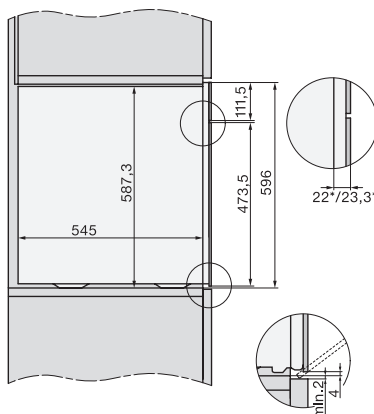

Min. temperaturen stoomovenmodus in °C	40
Max. temperaturen stoomovenmodus in °C	100
Min. nisbreedte in mm	560
Max. nisbreedte in mm	568
Nishoogte min. in mm	590
Nishoogte max. in mm	595
Nisdiepte in mm	550
Afmetingen (b x h x d) in mm	595 x 596 x 567
Toestelbreedte in mm	595
Toestelhoogte in mm	596
Toesteldiepte in mm	567
Gewicht in kg	46,4
Totale aansluitwaarde in kW	3,45
Spanning in V	230
Frequentie in Hz	50
Zekering in A	16
Aantal fasen	1
Aansluitkabel met netstekker	•
Lengte van de aansluitkabel in m	2
Lengte watertoevoerslang in m	2,0
Lengte waterafvoerslang in m	3,0
Verlichting vervangen	Klantendienst
<b>Bijbehorende accessoires</b>	
Universele bakplaat met PerfectClean	1
Bak- en braadrooster met PerfectClean	1
Uitneembare bakplaatgeleiders (paar)	1
Geperforeerde roestvrijstalen stoomovenpannen	1
Niet-geperforeerde roestvrijstalen stoomovenpannen	1
HydroClean vloeibaar reinigingsmiddel	1
Ontkalkingstabletten	2

ESW7x10, EVS7010, DGC7x6xHCPro, DGC7x6xHCXPro installation drawings

built-in DGC XXL, installation drawing

DGC7x65 connections and ventilation 60cm, installation drawing

built-in DGC XXL build-under, installation drawing

screw joint DGC XXL, installation drawing

DGC7x4x Schwenkbereich der Blende, installation drawings

side view DGC XXL, installation drawings