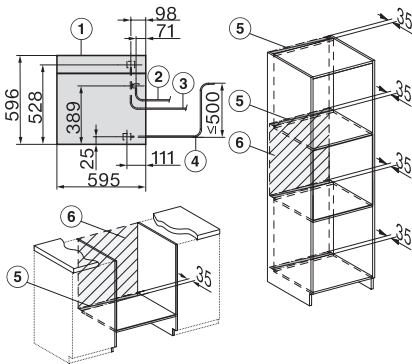

Min. temperaturen stoomovenmodus in °C	40
Max. temperaturen stoomovenmodus in °C	100
Min. nisbreedte in mm	560
Max. nisbreedte in mm	568
Nishoogte min. in mm	590
Nishoogte max. in mm	595
Nisdiepte in mm	550
Afmetingen (b x h x d) in mm	595 x 596 x 567
Toestelbreedte in mm	595
Toestelhoogte in mm	596
Toesteldiepte in mm	567
Gewicht in kg	46,4
Totale aansluitwaarde in kW	3,45
Spanning in V	230
Frequentie in Hz	50
Zekering in A	16
Aantal fasen	1
Aansluitkabel met netstekker	•
Lengte van de aansluitkabel in m	2
Lengte watertoevoerslang in m	2,0
Lengte waterafvoerslang in m	3,0
Verlichting vervangen	Klantendienst
Bijbehorende accessoires	
Universele bakplaat met PerfectClean	1
Bak- en braadrooster met PerfectClean	1
Uitneembare bakplaatgeleiders (paar)	1
Geperforeerde roestvrijstalen stoomovenpannen	1
Niet-geperforeerde roestvrijstalen stoomovenpannen	1
HydroClean vloeibaar reinigingsmiddel	1
Ontkalkingstabletten	2

built-in DGC XXL, installation drawing

DGC7x65 connections and ventilation 60cm, installation drawing

built-in DGC XXL build-under, installation drawing

screw joint DGC XXL, installation drawing

DGC7x4x Schwenkbereich der Blende, installation drawings

side view DGC XXL, installation drawings