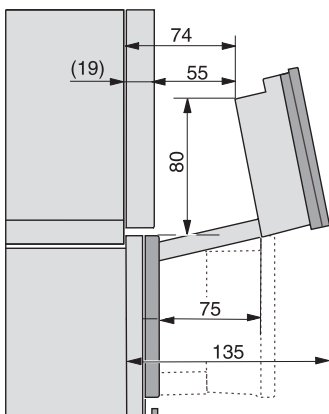

Min. temperaturen stoomovenmodus in °C	40
Max. temperaturen stoomovenmodus in °C	100
Min. nisbreedte in mm	560
Max. nisbreedte in mm	568
Nishoogte min. in mm	590
Nishoogte max. in mm	595
Nisdiepte in mm	550
Afmetingen (b x h x d) in mm	595 x 596 x 567
Toestelbreedte in mm	595
Toestelhoogte in mm	596
Toesteldiepte in mm	567
Gewicht in kg	46,4
Totale aansluitwaarde in kW	3,45
Spanning in V	230
Frequentie in Hz	50
Zekering in A	16
Aantal fasen	1
Aansluitkabel met netstekker	•
Lengte van de aansluitkabel in m	2
Lengte watertoevoerslang in m	2,0
Lengte waterafvoerslang in m	3,0
Verlichting vervangen	Klantendienst
Bijbehorende accessoires	
Universele bakplaat met PerfectClean	1
Bak- en braadrooster met PerfectClean	1
Uitneembare bakplaatgeleiders (paar)	1
Geperforeerde roestvrijstalen stoomovenpannen	1
Niet-geperforeerde roestvrijstalen stoomovenpannen	1
HydroClean vloeibaar reinigingsmiddel	1
Ontkalkingstabletten	2

built-in DGC XXL, installation drawing

DGC7x65 connections and ventilation 60cm, installation drawing

built-in DGC XXL build-under, installation drawing

screw joint DGC XXL, installation drawing

DGC7x4x Schwenkbereich der Blende, installation drawings

side view DGC XXL, installation drawings