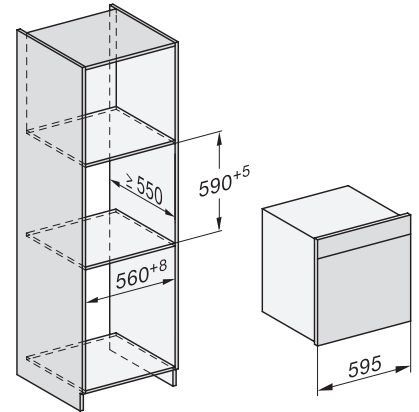

Min. temperaturen stoomovenmodus in °C	40
Max. temperaturen stoomovenmodus in °C	100
Min. nisbreedte in mm	560
Max. nisbreedte in mm	568
Nishoogte min. in mm	590
Nishoogte max. in mm	595
Nisdiepte in mm	550
Afmetingen (b x h x d) in mm	595 x 596 x 567
Toestelbreedte in mm	595
Toestelhoogte in mm	596
Toesteldiepte in mm	567
Gewicht in kg	46,4
Totale aansluitwaarde in kW	3,45
Spanning in V	230
Frequentie in Hz	50
Zekering in A	16
Aantal fasen	1
Aansluitkabel met netstekker	•
Lengte van de aansluitkabel in m	2
Lengte watertoevoerslang in m	2,0
Lengte waterafvoerslang in m	3,0
Verlichting vervangen	Klantendienst
Bijbehorende accessoires	
Universele bakplaat met PerfectClean	1
Bak- en braadrooster met PerfectClean	1
Uitneembare bakplaatgeleiders (paar)	1
Geperforeerde roestvrijstalen stoomovenpannen	1
Niet-geperforeerde roestvrijstalen stoomovenpannen	1
HydroClean vloeibaar reinigingsmiddel	1
Ontkalkingstabletten	2

built-in DGC XXL, installation drawing

DGC7x65 connections and ventilation 60cm, installation drawing

built-in DGC XXL build-under, installation drawing

screw joint DGC XXL, installation drawing

DGC7x4x Schwenkbereich der Blende, installation drawings

side view DGC XXL, installation drawings