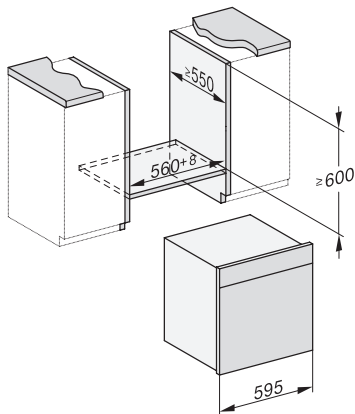

Min. temperaturen stoomovenmodus in °C	40
Max. temperaturen stoomovenmodus in °C	100
Min. nisbreedte in mm	560
Max. nisbreedte in mm	568
Nishoogte min. in mm	590
Nishoogte max. in mm	595
Nisdiepte in mm	550
Afmetingen (b x h x d) in mm	595 x 596 x 567
Toestelbreedte in mm	595
Toestelhoogte in mm	596
Toesteldiepte in mm	567
Gewicht in kg	46,4
Totale aansluitwaarde in kW	3,45
Spanning in V	230
Frequentie in Hz	50
Zekering in A	16
Aantal fasen	1
Aansluitkabel met netstekker	•
Lengte van de aansluitkabel in m	2
Lengte watertoevoerslang in m	2,0
Lengte waterafvoerslang in m	3,0
Verlichting vervangen	Klantendienst
Bijbehorende accessoires	
Universele bakplaat met PerfectClean	1
Bak- en braadrooster met PerfectClean	1
Uitneembare bakplaatgeleiders (paar)	1
Geperforeerde roestvrijstalen stoomovenpannen	1
Niet-geperforeerde roestvrijstalen stoomovenpannen	1
HydroClean vloeibaar reinigingsmiddel	1
Ontkalkingstabletten	2

built-in DGC XXL, installation drawing

DGC7x65 connections and ventilation 60cm, installation drawing

built-in DGC XXL build-under, installation drawing

screw joint DGC XXL, installation drawing

DGC7x4x Schwenkbereich der Blende, installation drawings

side view DGC XXL, installation drawings