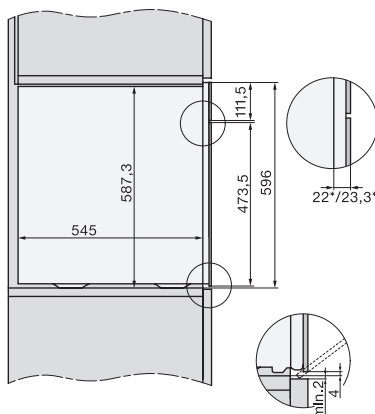

Min. temperaturen stoomovenmodus in °C	40
Max. temperaturen stoomovenmodus in °C	100
Min. nisbreedte in mm	560
Max. nisbreedte in mm	568
Nishoogte min. in mm	590
Nishoogte max. in mm	595
Nisdiepte in mm	550
Afmetingen (b x h x d) in mm	595 x 596 x 567
Toestelbreedte in mm	595
Toestelhoogte in mm	596
Toesteldiepte in mm	567
Gewicht in kg	46,4
Totale aansluitwaarde in kW	3,45
Spanning in V	230
Frequentie in Hz	50
Zekering in A	16
Aantal fasen	1
Aansluitkabel met netstekker	•
Lengte van de aansluitkabel in m	2
Lengte watertoevoerslang in m	2,0
Lengte waterafvoerslang in m	3,0
Verlichting vervangen	Klantendienst
Bijbehorende accessoires	
Universele bakplaat met PerfectClean	1
Bak- en braadrooster met PerfectClean	1
Uitneembare bakplaatgeleiders (paar)	1
Geperforeerde roestvrijstalen stoomovenpannen	1
Niet-geperforeerde roestvrijstalen stoomovenpannen	1
HydroClean vloeibaar reinigingsmiddel	1
Ontkalkingstabletten	2

built-in DGC XXL, installation drawing

DGC7x65 connections and ventilation 60cm, installation drawing

built-in DGC XXL build-under, installation drawing

screw joint DGC XXL, installation drawing

DGC7x4x Schwenkbereich der Blende, installation drawings

side view DGC XXL, installation drawings