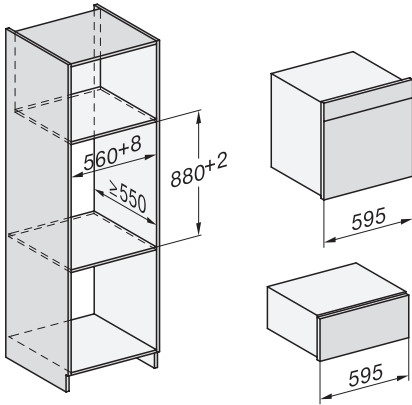

DGC 7465 HCX Pro

Greeploze combi-stoomoven met vaste aansluiting op waterafvoer voor stomen, bakken, braden met connectiviteit + HydroClean.

ESW7x20, DGC7x6xHCPro, DGC7x6xHCXPro installation drawings