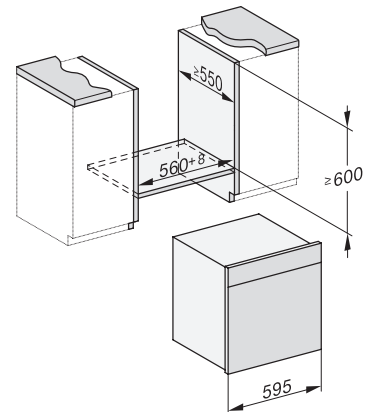

Min. temperaturen ovenmodus in °C	30
Max. temperaturen ovenmodus in °C	230
Min. temperaturen stoomovenmodus in °C	40
Max. temperaturen stoomovenmodus in °C	100
Min. nisbreedte in mm	560
Max. nisbreedte in mm	568
Nishoogte min. in mm	590
Nishoogte max. in mm	595
Nisdiepte in mm	550
Afmetingen (b x h x d) in mm	595 x 596 x 567
Toestelbreedte in mm	595
Toestelhoogte in mm	596
Toesteldiepte in mm	567
Gewicht in kg	46,4
Totale aansluitwaarde in kW	3,45
Spanning in V	230
Frequentie in Hz	50
Zekering in A	16
Aantal fasen	1
Aansluitkabel met netstekker	•
Lengte van de aansluitkabel in m	2
Lengte watertoevoerslang in m	2,0
Lengte waterafvoerslang in m	3,0
Verlichting vervangen	Klantendienst
Bijbehorende accessoires	
Universele bakplaat met PerfectClean	1
Bak- en braadrooster met PerfectClean	1
Uitneembare bakplaatgeleiders (paar)	1
Geperforeerde roestvrijstalen stoomovenpannen	1
Niet-geperforeerde roestvrijstalen stoomovenpannen	1
HydroClean vloeibaar reinigingsmiddel	1
Ontkalkingstabletten	2

ESW7x20, DGC7x6xHCPro, DGC7x6xHCXPro installation drawings

ESW7x10, EVS7010, DGC7x6xHCPro, DGC7x6xHCXPro installation drawings

built-in DGC XXL, installation drawing

DGC7x65 connections and ventilation 60cm, installation drawing

built-in DGC XXL build-under, installation drawing

screw joint DGC XXL, installation drawing

DGC7x4x Schwenkbereich der Blende, installation drawings

side view DGC XXL, installation drawings