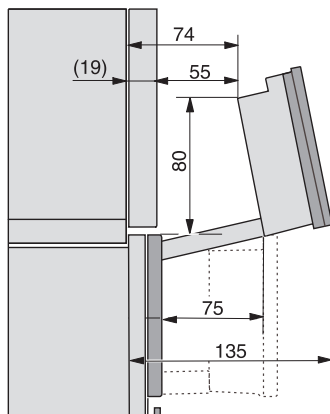

Min. temperaturen ovenmodus in °C	30
Max. temperaturen ovenmodus in °C	230
Min. temperaturen stoomovenmodus in °C	40
Max. temperaturen stoomovenmodus in °C	100
Min. nisbreedte in mm	560
Max. nisbreedte in mm	568
Nishoogte min. in mm	590
Nishoogte max. in mm	595
Nisdiepte in mm	550
Afmetingen (b x h x d) in mm	595 x 596 x 567
Toestelbreedte in mm	595
Toestelhoogte in mm	596
Toesteldiepte in mm	567
Gewicht in kg	46,4
Totale aansluitwaarde in kW	3,45
Spanning in V	230
Frequentie in Hz	50
Zekering in A	16
Aantal fasen	1
Aansluitkabel met netstekker	•
Lengte van de aansluitkabel in m	2
Lengte watertoevoerslang in m	2,0
Lengte waterafvoerslang in m	3,0
Verlichting vervangen	Klantendienst
Bijbehorende accessoires	
Universele bakplaat met PerfectClean	1
Bak- en braadrooster met PerfectClean	1
Uitneembare bakplaatgeleiders (paar)	1
Geperforeerde roestvrijstalen stoomovenpannen	1
Niet-geperforeerde roestvrijstalen stoomovenpannen	1
HydroClean vloeibaar reinigingsmiddel	1
Ontkalkingstabletten	2

ESW7x20, DGC7x6xHCPro, DGC7x6xHCXPro installation drawings

ESW7x10, EVS7010, DGC7x6xHCPro, DGC7x6xHCXPro installation drawings

built-in DGC XXL, installation drawing

DGC7x65 connections and ventilation 60cm, installation drawing

built-in DGC XXL build-under, installation drawing

screw joint DGC XXL, installation drawing

DGC7x4x Schwenkbereich der Blende, installation drawings

side view DGC XXL, installation drawings