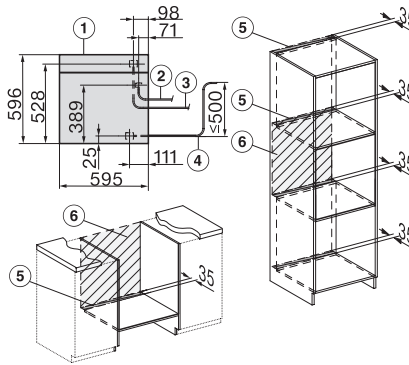

Min. temperaturen ovenmodus in °C	30
Max. temperaturen ovenmodus in °C	230
Min. temperaturen stoomovenmodus in °C	40
Max. temperaturen stoomovenmodus in °C	100
Min. nisbreedte in mm	560
Max. nisbreedte in mm	568
Nishoogte min. in mm	590
Nishoogte max. in mm	595
Nisdiepte in mm	550
Afmetingen (b x h x d) in mm	595 x 596 x 567
Toestelbreedte in mm	595
Toestelhoogte in mm	596
Toesteldiepte in mm	567
Gewicht in kg	46,4
Totale aansluitwaarde in kW	3,45
Spanning in V	230
Frequentie in Hz	50
Zekering in A	16
Aantal fasen	1
Aansluitkabel met netstekker	•
Lengte van de aansluitkabel in m	2
Lengte watertoevoerslang in m	2,0
Lengte waterafvoerslang in m	3,0
Verlichting vervangen	Klantendienst
Bijbehorende accessoires	
Universele bakplaat met PerfectClean	1
Bak- en braadrooster met PerfectClean	1
Uitneembare bakplaatgeleiders (paar)	1
Geperforeerde roestvrijstalen stoomovenpannen	1
Niet-geperforeerde roestvrijstalen stoomovenpannen	1
HydroClean vloeibaar reinigingsmiddel	1
Ontkalkingstabletten	2

ESW7x20, DGC7x6xHCPro, DGC7x6xHCXPro installation drawings

ESW7x10, EVS7010, DGC7x6xHCPro, DGC7x6xHCXPro installation drawings

built-in DGC XXL, installation drawing

DGC7x65 connections and ventilation 60cm, installation drawing

built-in DGC XXL build-under, installation drawing

screw joint DGC XXL, installation drawing

DGC7x4x Schwenkbereich der Blende, installation drawings

side view DGC XXL, installation drawings