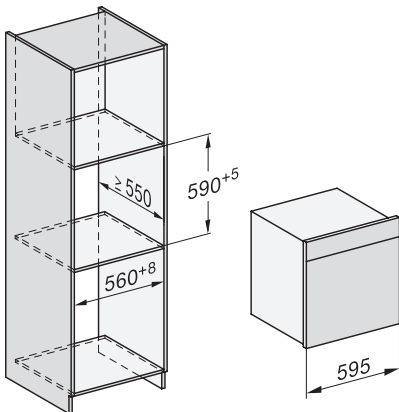

Min. temperaturen ovenmodus in °C	30
Max. temperaturen ovenmodus in °C	230
Min. temperaturen stoomovenmodus in °C	40
Max. temperaturen stoomovenmodus in °C	100
Min. nisbreedte in mm	560
Max. nisbreedte in mm	568
Nishoogte min. in mm	590
Nishoogte max. in mm	595
Nisdiepte in mm	550
Afmetingen (b x h x d) in mm	595 x 596 x 567
Toestelbreedte in mm	595
Toestelhoogte in mm	596
Toesteldiepte in mm	567
Gewicht in kg	46,4
Totale aansluitwaarde in kW	3,45
Spanning in V	230
Frequentie in Hz	50
Zekering in A	16
Aantal fasen	1
Aansluitkabel met netstekker	•
Lengte van de aansluitkabel in m	2
Lengte watertoevoerslang in m	2,0
Lengte waterafvoerslang in m	3,0
Verlichting vervangen	Klantendienst
Bijbehorende accessoires	
Universele bakplaat met PerfectClean	1
Bak- en braadrooster met PerfectClean	1
Uitneembare bakplaatgeleiders (paar)	1
Geperforeerde roestvrijstalen stoomovenpannen	1
Niet-geperforeerde roestvrijstalen stoomovenpannen	1
HydroClean vloeibaar reinigingsmiddel	1
Ontkalkingstabletten	2

ESW7x20, DGC7x6xHCPro, DGC7x6xHCXPro installation drawings

ESW7x10, EVS7010, DGC7x6xHCPro, DGC7x6xHCXPro installation drawings

built-in DGC XXL, installation drawing

DGC7x65 connections and ventilation 60cm, installation drawing