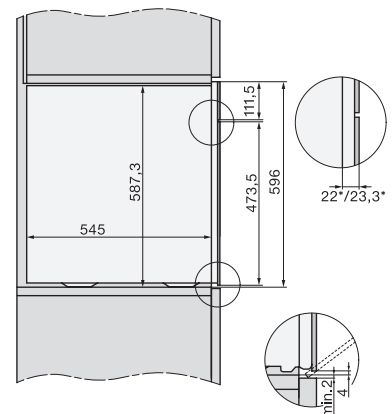

Min. temperaturen ovenmodus in °C	30
Max. temperaturen ovenmodus in °C	230
Min. temperaturen stoomovenmodus in °C	40
Max. temperaturen stoomovenmodus in °C	100
Min. nisbreedte in mm	560
Max. nisbreedte in mm	568
Nishoogte min. in mm	590
Nishoogte max. in mm	595
Nisdiepte in mm	550
Afmetingen (b x h x d) in mm	595 x 596 x 567
Toestelbreedte in mm	595
Toestelhoogte in mm	596
Toesteldiepte in mm	567
Gewicht in kg	46,4
Totale aansluitwaarde in kW	3,45
Spanning in V	230
Frequentie in Hz	50
Zekering in A	16
Aantal fasen	1
Aansluitkabel met netstekker	•
Lengte van de aansluitkabel in m	2
Lengte watertoevoerslang in m	2,0
Lengte waterafvoerslang in m	3,0
Verlichting vervangen	Klantendienst
Bijbehorende accessoires	
Universele bakplaat met PerfectClean	1
Bak- en braadrooster met PerfectClean	1
Uitneembare bakplaatgeleiders (paar)	1
Geperforeerde roestvrijstalen stoomovenpannen	1
Niet-geperforeerde roestvrijstalen stoomovenpannen	1
HydroClean vloeibaar reinigingsmiddel	1
Ontkalkingstabletten	2

ESW7x20, DGC7x6xHCPro, DGC7x6xHCXPro installation drawings

ESW7x10, EVS7010, DGC7x6xHCPro, DGC7x6xHCXPro installation drawings

built-in DGC XXL, installation drawing

DGC7x65 connections and ventilation 60cm, installation drawing

built-in DGC XXL build-under, installation drawing

screw joint DGC XXL, installation drawing

DGC7x4x Schwenkbereich der Blende, installation drawings

side view DGC XXL, installation drawings