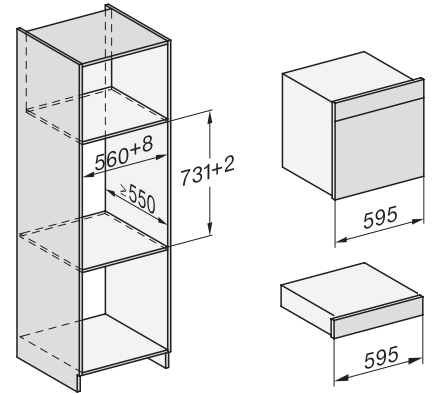

Min. temperaturen stoomovenmodus in °C	40
Max. temperaturen stoomovenmodus in °C	100
Min. nisbreedte in mm	560
Max. nisbreedte in mm	568
Nishoogte min. in mm	590
Nishoogte max. in mm	595
Nisdiepte in mm	550
Afmetingen (b x h x d) in mm	595 x 596 x 567
Toestelbreedte in mm	595
Toestelhoogte in mm	596
Toesteldiepte in mm	567
Gewicht in kg	46,5
Totale aansluitwaarde in kW	3,45
Spanning in V	230
Frequentie in Hz	50
Zekering in A	16
Aantal fasen	1
Aansluitkabel met netstekker	•
Lengte van de aansluitkabel in m	2
Lengte watertoevoerslang in m	2,0
Lengte waterafvoerslang in m	3,0
Verlichting vervangen	Klantendienst
Bijbehorende accessoires	
Universele bakplaat met PerfectClean	1
Bak- en braadrooster met PerfectClean	1
Uitneembare bakplaatgeleiders (paar)	1
Geperforeerde roestvrijstalen stoomovenpannen	1
Niet-geperforeerde roestvrijstalen stoomovenpannen	1
HydroClean vloeibaar reinigingsmiddel	1
Ontkalkingstabletten	2
Beschikbare displaytalen	
Beschikbare displaytalen via MultiLingua	bahasa malaysia, dansk, deutsch, english, español, français, hrvatski, italiano, magyar, nederlands, norsk, polski, portugês, русский, română, slovenčina, slovensčina, srpski, suomi, svenska, türkçe, українська, čeština, ελληνικά,

ESW7x20, DGC7x6xHCPro, DGC7x6xHCXPro installation drawings

ESW7x10, EVS7010, DGC7x6xHCPro, DGC7x6xHCXPro installation drawings

built-in DGC XXL, installation drawing

DGC7x65 connections and ventilation 60cm, installation drawing