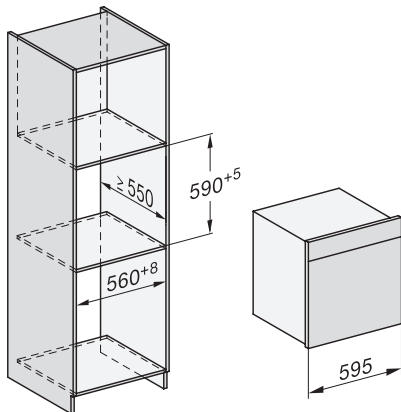

Min. temperaturen stoomovenmodus in °C	40
Max. temperaturen stoomovenmodus in °C	100
Min. nisbreedte in mm	560
Max. nisbreedte in mm	568
Nishoogte min. in mm	590
Nishoogte max. in mm	595
Nisdiepte in mm	550
Afmetingen (b x h x d) in mm	595 x 596 x 567
Toestelbreedte in mm	595
Toestelhoogte in mm	596
Toesteldiepte in mm	567
Gewicht in kg	46,5
Totale aansluitwaarde in kW	3,45
Spanning in V	230
Frequentie in Hz	50
Zekering in A	16
Aantal fasen	1
Aansluitkabel met netstekker	•
Lengte van de aansluitkabel in m	2
Lengte watertoevoerslang in m	2,0
Lengte waterafvoerslang in m	3,0
Verlichting vervangen	Klantendienst
Bijbehorende accessoires	
Universele bakplaat met PerfectClean	1
Bak- en braadrooster met PerfectClean	1
Uitneembare bakplaatgeleiders (paar)	1
Geperforeerde roestvrijstalen stoomovenpannen	1
Niet-geperforeerde roestvrijstalen stoomovenpannen	1
HydroClean vloeibaar reinigingsmiddel	1
Ontkalkingstabletten	2
Beschikbare displaytalen	
Beschikbare displaytalen via MultiLingua	bahasa malaysia, dansk, deutsch, english, español, français, hrvatski, italiano, magyar, nederlands, norsk, polski, portugês, русский, română, slovenčina, slovensčina, srpski, suomi, svenska, türkçe, українська, čeština, ελληνικά,

ESW7x20, DGC7x6xHCPro, DGC7x6xHCXPro installation drawings

ESW7x10, EVS7010, DGC7x6xHCPro, DGC7x6xHCXPro installation drawings

built-in DGC XXL, installation drawing

DGC7x65 connections and ventilation 60cm, installation drawing