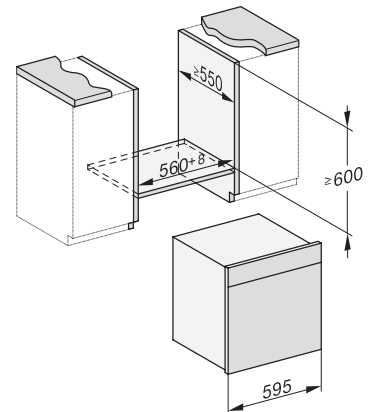

Min. temperaturen stoomovenmodus in °C	40
Max. temperaturen stoomovenmodus in °C	100
Min. nisbreedte in mm	560
Max. nisbreedte in mm	568
Nishoogte min. in mm	590
Nishoogte max. in mm	595
Nisdiepte in mm	550
Afmetingen (b x h x d) in mm	595 x 596 x 567
Toestelbreedte in mm	595
Toestelhoogte in mm	596
Toesteldiepte in mm	567
Gewicht in kg	46,5
Totale aansluitwaarde in kW	3,45
Spanning in V	230
Frequentie in Hz	50
Zekering in A	16
Aantal fasen	1
Aansluitkabel met netstekker	•
Lengte van de aansluitkabel in m	2
Lengte watertoevoerslang in m	2,0
Lengte waterafvoerslang in m	3,0
Verlichting vervangen	Klantendienst
Bijbehorende accessoires	
Universele bakplaat met PerfectClean	1
Bak- en braadrooster met PerfectClean	1
Uitneembare bakplaatgeleiders (paar)	1
Geperforeerde roestvrijstalen stoomovenpannen	1
Niet-geperforeerde roestvrijstalen stoomovenpannen	1
HydroClean vloeibaar reinigingsmiddel	1
Ontkalkingstabletten	2
Beschikbare displaytalen	
Beschikbare displaytalen via MultiLingua	bahasa malaysia, dansk, deutsch, english, español, français, hrvatski, italiano, magyar, nederlands, norsk, polski, portugês, русский, română, slovenčina, slovensčina, srpski, suomi, svenska, türkçe, українська, čeština, ελληνικά,

ESW7x20, DGC7x6xHCPro, DGC7x6xHCXPro installation drawings

ESW7x10, EVS7010, DGC7x6xHCPro, DGC7x6xHCXPro installation drawings

built-in DGC XXL, installation drawing

DGC7x65 connections and ventilation 60cm, installation drawing

built-in DGC XXL build-under, installation drawing

screw joint DGC XXL, installation drawing

DGC7x4x Schwenkbereich der Blende, installation drawings

side view DGC XXL, installation drawings