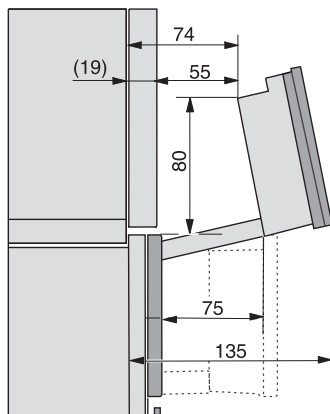

Min. temperaturen stoomovenmodus in °C	40
Max. temperaturen stoomovenmodus in °C	100
Min. nisbreedte in mm	560
Max. nisbreedte in mm	568
Nishoogte min. in mm	590
Nishoogte max. in mm	595
Nisdiepte in mm	550
Afmetingen (b x h x d) in mm	595 x 596 x 567
Toestelbreedte in mm	595
Toestelhoogte in mm	596
Toesteldiepte in mm	567
Gewicht in kg	46,5
Totale aansluitwaarde in kW	3,45
Spanning in V	230
Frequentie in Hz	50
Zekering in A	16
Aantal fasen	1
Aansluitkabel met netstekker	•
Lengte van de aansluitkabel in m	2
Lengte watertoevoerslang in m	2,0
Lengte waterafvoerslang in m	3,0
Verlichting vervangen	Klantendienst
Bijbehorende accessoires	
Universele bakplaat met PerfectClean	1
Bak- en braadrooster met PerfectClean	1
Uitneembare bakplaatgeleiders (paar)	1
Geperforeerde roestvrijstalen stoomovenpannen	1
Niet-geperforeerde roestvrijstalen stoomovenpannen	1
HydroClean vloeibaar reinigingsmiddel	1
Ontkalkingstabletten	2
Beschikbare displaytalen	
Beschikbare displaytalen via MultiLingua	bahasa malaysia, dansk, deutsch, english, español, français, hrvatski, italiano, magyar, nederlands, norsk, polski, portugês, русский, română, slovenčina, slovensčina, srpski, suomi, svenska, türkçe, українська, čeština, ελληνικά,

ESW7x20, DGC7x6xHCPro, DGC7x6xHCXPro installation drawings

ESW7x10, EVS7010, DGC7x6xHCPro, DGC7x6xHCXPro installation drawings

built-in DGC XXL, installation drawing

DGC7x65 connections and ventilation 60cm, installation drawing

built-in DGC XXL build-under, installation drawing

screw joint DGC XXL, installation drawing

DGC7x4x Schwenkbereich der Blende, installation drawings

side view DGC XXL, installation drawings