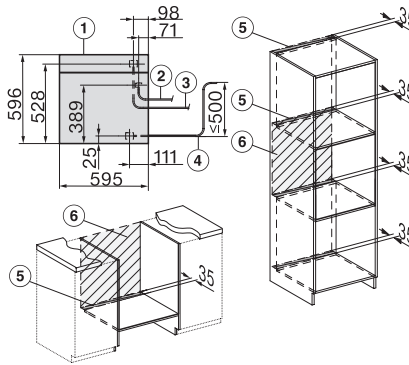

Min. temperaturen stoomovenmodus in °C	40
Max. temperaturen stoomovenmodus in °C	100
Min. nisbreedte in mm	560
Max. nisbreedte in mm	568
Nishoogte min. in mm	590
Nishoogte max. in mm	595
Nisdiepte in mm	550
Afmetingen (b x h x d) in mm	595 x 596 x 567
Toestelbreedte in mm	595
Toestelhoogte in mm	596
Toesteldiepte in mm	567
Gewicht in kg	46,5
Totale aansluitwaarde in kW	3,45
Spanning in V	230
Frequentie in Hz	50
Zekering in A	16
Aantal fasen	1
Aansluitkabel met netstekker	•
Lengte van de aansluitkabel in m	2
Lengte watertoevoerslang in m	2,0
Lengte waterafvoerslang in m	3,0
Verlichting vervangen	Klantendienst
Bijbehorende accessoires	
Universele bakplaat met PerfectClean	1
Bak- en braadrooster met PerfectClean	1
Uitneembare bakplaatgeleiders (paar)	1
Geperforeerde roestvrijstalen stoomovenpannen	1
Niet-geperforeerde roestvrijstalen stoomovenpannen	1
HydroClean vloeibaar reinigingsmiddel	1
Ontkalkingstabletten	2
Beschikbare displaytalen	
Beschikbare displaytalen via MultiLingua	bahasa malaysia, dansk, deutsch, english, español, français, hrvatski, italiano, magyar, nederlands, norsk, polski, portugês, русский, română, slovenčina, slovensčina, srpski, suomi, svenska, türkçe, українська, čeština, ελληνικά,

ESW7x20, DGC7x6xHCPro, DGC7x6xHCXPro installation drawings

ESW7x10, EVS7010, DGC7x6xHCPro, DGC7x6xHCXPro installation drawings

built-in DGC XXL, installation drawing

DGC7x65 connections and ventilation 60cm, installation drawing

built-in DGC XXL build-under, installation drawing

screw joint DGC XXL, installation drawing

DGC7x4x Schwenkbereich der Blende, installation drawings

side view DGC XXL, installation drawings