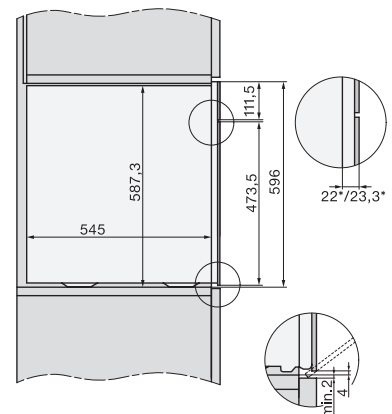

Min. temperaturen stoomovenmodus in °C	40
Max. temperaturen stoomovenmodus in °C	100
Min. nisbreedte in mm	560
Max. nisbreedte in mm	568
Nishoogte min. in mm	590
Nishoogte max. in mm	595
Nisdiepte in mm	550
Afmetingen (b x h x d) in mm	595 x 596 x 567
Toestelbreedte in mm	595
Toestelhoogte in mm	596
Toesteldiepte in mm	567
Gewicht in kg	46,5
Totale aansluitwaarde in kW	3,45
Spanning in V	230
Frequentie in Hz	50
Zekering in A	16
Aantal fasen	1
Aansluitkabel met netstekker	•
Lengte van de aansluitkabel in m	2
Lengte watertoevoerslang in m	2,0
Lengte waterafvoerslang in m	3,0
Verlichting vervangen	Klantendienst
Bijbehorende accessoires	
Universele bakplaat met PerfectClean	1
Bak- en braadrooster met PerfectClean	1
Uitneembare bakplaatgeleiders (paar)	1
Geperforeerde roestvrijstalen stoomovenpannen	1
Niet-geperforeerde roestvrijstalen stoomovenpannen	1
HydroClean vloeibaar reinigingsmiddel	1
Ontkalkingstabletten	2
Beschikbare displaytalen	
Beschikbare displaytalen via MultiLingua	bahasa malaysia, dansk, deutsch, english, español, français, hrvatski, italiano, magyar, nederlands, norsk, polski, portugês, русский, română, slovenčina, slovensčina, srpski, suomi, svenska, türkçe, українська, čeština, ελληνικά,

ESW7x20, DGC7x6xHCPro, DGC7x6xHCXPro installation drawings

ESW7x10, EVS7010, DGC7x6xHCPro, DGC7x6xHCXPro installation drawings

built-in DGC XXL, installation drawing

DGC7x65 connections and ventilation 60cm, installation drawing

built-in DGC XXL build-under, installation drawing

screw joint DGC XXL, installation drawing

DGC7x4x Schwenkbereich der Blende, installation drawings

side view DGC XXL, installation drawings