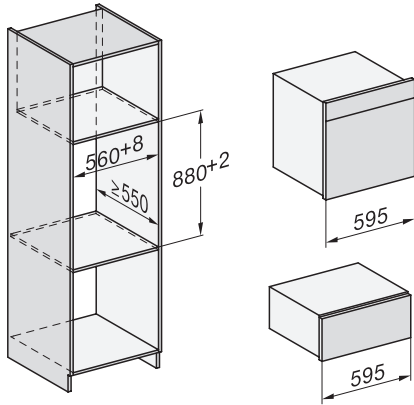

DGC 7460 HCX Pro
Greeploze combi-stoomoven
voor stomen, bakken, braden met connectiviteit + HydroClean.

ESW7x20, DGC7x6xHCPro, DGC7x6xHCXPro installation drawings