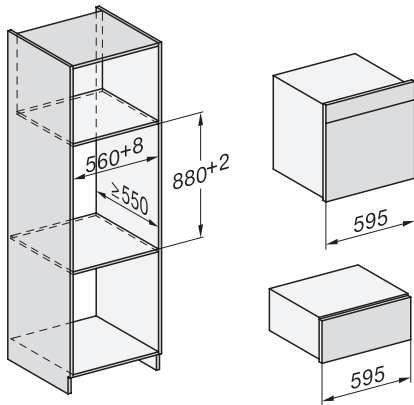

DGC 7460 HCX Pro
Greeploze combi-stoomoven
voor stomen, bakken, braden met connectiviteit + HydroClean.

ESW7x20, DGC7x6xHCPro, DGC7x6xHCXPro installation drawings