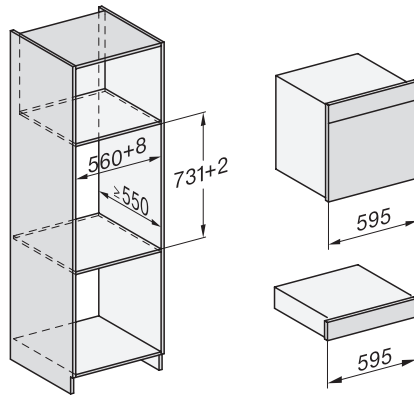

ESW7x10, EVS7010, DGC7x6xHCPro, DGC7x6xHCXPro installation drawings