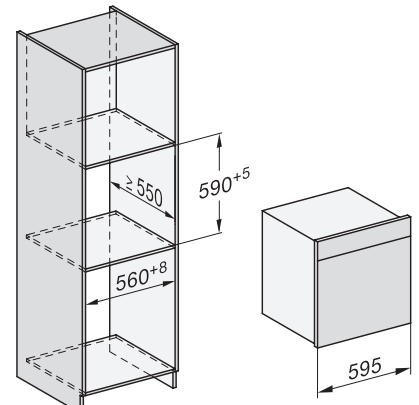

DGC 7460 HCX Pro

Greeploze combi-stoomoven

voor stomen, bakken, braden met connectiviteit + HydroClean.

EAN: 4002516635437 / Materiaalnummer: 12108190 /

Oud Materiaalnummer: 23746069BNE

Ovenverlichting	BrilliantLight
Min. temperaturen ovenmodus in °C	30
Max. temperaturen ovenmodus in °C	230
Min. temperaturen stoomovenmodus in °C	40
Max. temperaturen stoomovenmodus in °C	100
Min. nisbreedte in mm	560
Max. nisbreedte in mm	568
Nishoogte min. in mm	590
Nishoogte max. in mm	595
Nisdiepte in mm	550
Afmetingen (b x h x d) in mm	595 x 596 x 567
Toestelbreedte in mm	595
Toestelhoogte in mm	596
Toesteldiepte in mm	567
Gewicht in kg	46,4
Totale aansluitwaarde in kW	3,45
Spanning in V	230
Frequentie in Hz	50
Zekering in A	16
Aantal fasen	1
Aansluitkabel met netstekker	•
Lengte van de aansluitkabel in m	2
Verlichting vervangen	Klantendienst
Bijbehorende accessoires	
Universele bakplaat met PerfectClean HUBB 71	1
Braadrooster met PerfectClean HBBR 71	1
Uitneembare bakplaatgeleiders (paar)	1
Roestvrijstalen schaal met gaatjes	1
Roestvrijstalen schaal zonder gaatjes	1
HydroClean vloeibaar reinigingsmiddel	1
Ontkalkingstabletten	2
Beschikbare displaytalen	
Beschikbare displaytalen via MultiLingua	bahasa malaysia, dansk, deutsch, english, español, français, hrvatski, italiano, magyar, nederlands, norsk, polski, portugûês, русский, romãna, slovenčina, slovenščina, srpski, suomi, svenska, türkçe, українська, čeština, ελληνικά,

built-in DGC XXL, installation drawing

DGC7x60 connections and ventilation 60cm, installation drawing

built-in DGC XXL build-under, installation drawing

screw joint DGC XXL, installation drawing

DGC7x4x swivel range of the aperture, installation drawings