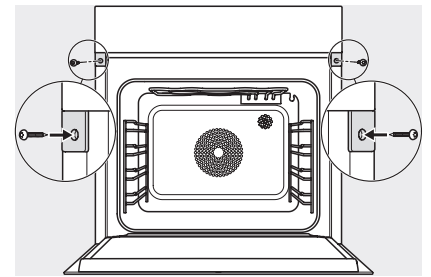

DGC 7460 HCX Pro

Greeploze combi-stoomoven

voor stomen, bakken, braden met connectiviteit + HydroClean.

EAN: 4002516635437 / Materiaalnummer: 12108190 /

Oud Materiaalnummer: 23746069BNE

Ovenverlichting	BrilliantLight
Min. temperaturen ovenmodus in °C	30
Max. temperaturen ovenmodus in °C	230
Min. temperaturen stoomovenmodus in °C	40
Max. temperaturen stoomovenmodus in °C	100
Min. nisbreedte in mm	560
Max. nisbreedte in mm	568
Nishoogte min. in mm	590
Nishoogte max. in mm	595
Nisdiepte in mm	550
Afmetingen (b x h x d) in mm	595 x 596 x 567
Toestelbreedte in mm	595
Toestelhoogte in mm	596
Toesteldiepte in mm	567
Gewicht in kg	46,4
Totale aansluitwaarde in kW	3,45
Spanning in V	230
Frequentie in Hz	50
Zekering in A	16
Aantal fasen	1
Aansluitkabel met netstekker	•
Lengte van de aansluitkabel in m	2
Verlichting vervangen	Klantendienst
Bijbehorende accessoires	
Universele bakplaat met PerfectClean HUBB 71	1
Braadrooster met PerfectClean HBBR 71	1
Uitneembare bakplaatgeleiders (paar)	1
Roestvrijstalen schaal met gaatjes	1
Roestvrijstalen schaal zonder gaatjes	1
HydroClean vloeibaar reinigingsmiddel	1
Ontkalkingstabletten	2
Beschikbare displaytalen	
Beschikbare displaytalen via MultiLingua	bahasa malaysia, dansk, deutsch, english, español, français, hrvatski, italiano, magyar, nederlands, norsk, polski, portugûês, русский, romãna, slovenčina, slovenščina, srpski, suomi, svenska, türkçe, українська, čeština, ελληνικά,

DGC 7460 HCX Pro
 Greeploze combi-stoomoven
 voor stomen, bakken, braden met connectiviteit + HydroClean.

ESW7x20, DGC7x6xHCPro, DGC7x6xHCXPro installation drawings

ESW7x10, EVS7010, DGC7x6xHCPro, DGC7x6xHCXPro installation drawings

built-in DGC XXL, installation drawing

DGC7x60 connections and ventilation 60cm, installation drawing

built-in DGC XXL build-under, installation drawing

screw joint DGC XXL, installation drawing

DGC7x4x swivel range of the aperture, installation drawings