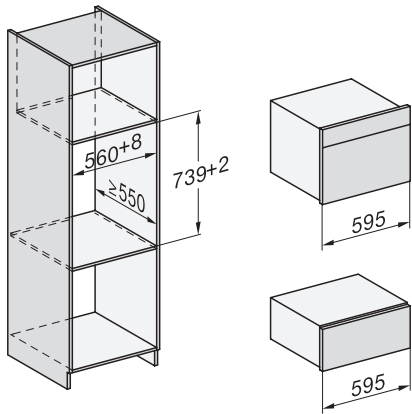

DGC 7445 HCX Pro

Greeploze compacte combi-stoomoven met toe- en afvoeraansluiting voor water voor stomen, bakken, braden met connectiviteit + HydroClean.

ESW7x20, DGC7x4xHCPro, DGC7x4xHCXPro installation drawings