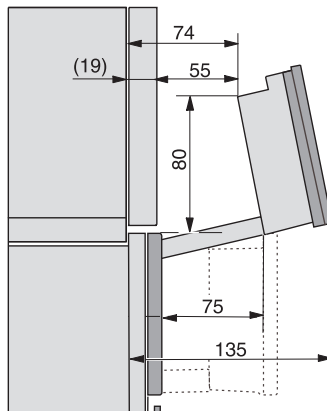

Oud Materiaalnummer: 23744568BNE

Min. temperaturen stoomovenmodus in °C	40
Max. temperaturen stoomovenmodus in °C	100
Min. nisbreedte in mm	560
Max. nisbreedte in mm	568
Nishoogte min. in mm	450
Nishoogte max. in mm	452
Nisdiepte in mm	550
Afmetingen (b x h x d) in mm	595 x 456 x 569
Toestelbreedte in mm	595
Toestelhoogte in mm	455,5
Toesteldiepte in mm	568,5
Gewicht in kg	40,2
Totale aansluitwaarde in kW	3,40
Spanning in V	230
Frequentie in Hz	50
Zekering in A	16
Aantal fasen	1
Aansluitkabel met netstekker	•
Lengte van de aansluitkabel in m	2
Lengte watertoevoerslang in m	2,0
Lengte waterafvoerslang in m	3,0
Verlichting vervangen	Klantendienst
Bijbehorende accessoires	
Universele bakplaat met PerfectClean	1
Bak- en braadrooster met PerfectClean	1
Uitneembare bakplaatgeleiders (paar)	1
Geperforeerde roestvrijstalen stoomovenpannen	1
Niet-geperforeerde roestvrijstalen stoomovenpannen	1
HydroClean vloeibaar reinigingsmiddel	1
Ontkalkingstabletten	2

ESW7x10, DGC7x4xHCPro, DGC7x4xHCXPro, installation drawings

built-in DG DGM DGC XL build-under, installation drawing

DGC7x4x built-in tall cabinet, installation drawing

DGC7x4x Schwenkbereich der Blende, installation drawings

screw joint DGC XL, installation drawing

DGC7x6x X with and without handle side view, installation drawings