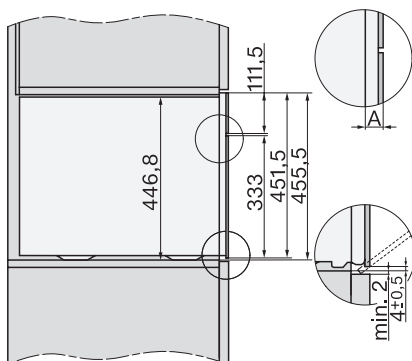

Oud Materiaalnummer: 23744568BNE

Min. temperaturen stoomovenmodus in °C	40
Max. temperaturen stoomovenmodus in °C	100
Min. nisbreedte in mm	560
Max. nisbreedte in mm	568
Nishoogte min. in mm	450
Nishoogte max. in mm	452
Nisdiepte in mm	550
Afmetingen (b x h x d) in mm	595 x 456 x 569
Toestelbreedte in mm	595
Toestelhoogte in mm	455,5
Toesteldiepte in mm	568,5
Gewicht in kg	40,2
Totale aansluitwaarde in kW	3,40
Spanning in V	230
Frequentie in Hz	50
Zekering in A	16
Aantal fasen	1
Aansluitkabel met netstekker	•
Lengte van de aansluitkabel in m	2
Lengte watertoevoerslang in m	2,0
Lengte waterafvoerslang in m	3,0
Verlichting vervangen	Klantendienst
Bijbehorende accessoires	
Universele bakplaat met PerfectClean	1
Bak- en braadrooster met PerfectClean	1
Uitneembare bakplaatgeleiders (paar)	1
Geperforeerde roestvrijstalen stoomovenpannen	1
Niet-geperforeerde roestvrijstalen stoomovenpannen	1
HydroClean vloeibaar reinigingsmiddel	1
Ontkalkingstabletten	2

ESW7x10, DGC7x4xHCPro, DGC7x4xHCXPro, installation drawings

built-in DG DGM DGC XL build-under, installation drawing

DGC7x4x built-in tall cabinet, installation drawing

DGC7x4x Schwenkbereich der Blende, installation drawings

screw joint DGC XL, installation drawing

DGC7x6x X with and without handle side view, installation drawings