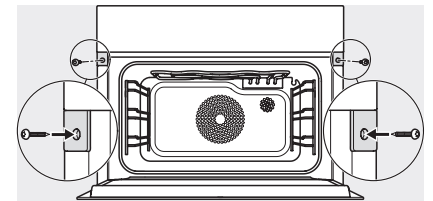

DGC 7445 HCX Pro

Greeploze compacte combi-stoomoven met toe- en afvoeraansluiting voor water voor stomen, bakken, braden met connectiviteit + HydroClean.

ESW7x20, DGC7x4xHCPro, DGC7x4xHCXPro installation drawings

ESW7x10, DGC7x4xHCPro, DGC7x4xHCXPro, installation drawings

built-in DG DGM DGC XL build-under, installation drawing

DGC7x4x built-in tall cabinet, installation drawing

DGC7x4x Schwenkbereich der Blende, installation drawings

screw joint DGC XL, installation drawing

DGC7x6x X with and without handle side view, installation drawings