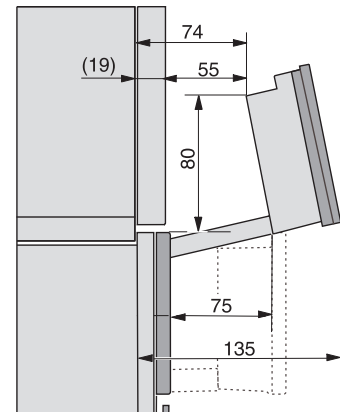

Min. temperaturen ovenmodus in °C	30
Max. temperaturen ovenmodus in °C	230
Min. temperaturen stoomovenmodus in °C	40
Max. temperaturen stoomovenmodus in °C	100
Min. nisbreedte in mm	560
Max. nisbreedte in mm	568
Nishoogte min. in mm	450
Nishoogte max. in mm	452
Nisdiepte in mm	550
Afmetingen (b x h x d) in mm	595 x 456 x 569
Toestelbreedte in mm	595
Toestelhoogte in mm	455,5
Toesteldiepte in mm	568,5
Gewicht in kg	40,2
Totale aansluitwaarde in kW	3,40
Spanning in V	230
Frequentie in Hz	50
Zekering in A	16
Aantal fasen	1
Aansluitkabel met netstekker	•
Lengte van de aansluitkabel in m	2
Lengte watertoevoerslang in m	2,0
Lengte waterafvoerslang in m	3,0
Verlichting vervangen	Klantendienst
Bijbehorende accessoires	
Universele bakplaat met PerfectClean	1
Bak- en braadrooster met PerfectClean	1
Uitneembare bakplaatgeleiders (paar)	1
Geperforeerde roestvrijstalen stoomovenpannen	1
Niet-geperforeerde roestvrijstalen stoomovenpannen	1
HydroClean vloeibaar reinigingsmiddel	1
Ontkalkingstabletten	2
Beschikbare displaytalen	
Beschikbare displaytalen via MultiLingua	bahasa malaysia, dansk, deutsch, english, español, français, hrvatski, italiano, magyar, nederlands, norsk, polski, portugûês, русский, romãna, slovenčina, slovenščina, srpski, suomi, svenska, türkçe, українська, čeština, ελληνικά,

ESW7x20, DGC7x4xHCPro, DGC7x4xHCXPro installation drawings

ESW7x10, DGC7x4xHCPro, DGC7x4xHCXPro, installation drawings

built-in DG DGM DGC XL build-under, installation drawing

DGC7x4x built-in tall cabinet, installation drawing

DGC7x4x Schwenkbereich der Blende, installation drawings

screw joint DGC XL, installation drawing

DGC7x6x X with and without handle side view, installation drawings