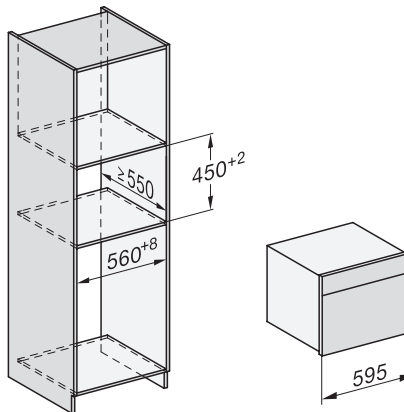

Min. temperaturen ovenmodus in °C	30
Max. temperaturen ovenmodus in °C	230
Min. temperaturen stoomovenmodus in °C	40
Max. temperaturen stoomovenmodus in °C	100
Min. nisbreedte in mm	560
Max. nisbreedte in mm	568
Nishoogte min. in mm	450
Nishoogte max. in mm	452
Nisdiepte in mm	550
Afmetingen (b x h x d) in mm	595 x 456 x 569
Toestelbreedte in mm	595
Toestelhoogte in mm	455,5
Toesteldiepte in mm	568,5
Gewicht in kg	40,2
Totale aansluitwaarde in kW	3,40
Spanning in V	230
Frequentie in Hz	50
Zekering in A	16
Aantal fasen	1
Aansluitkabel met netstekker	•
Lengte van de aansluitkabel in m	2
Lengte watertoevoerslang in m	2,0
Lengte waterafvoerslang in m	3,0
Verlichting vervangen	Klantendienst
Bijbehorende accessoires	
Universele bakplaat met PerfectClean	1
Bak- en braadrooster met PerfectClean	1
Uitneembare bakplaatgeleiders (paar)	1
Geperforeerde roestvrijstalen stoomovenpannen	1
Niet-geperforeerde roestvrijstalen stoomovenpannen	1
HydroClean vloeibaar reinigingsmiddel	1
Ontkalkingstabletten	2
Beschikbare displaytalen	
Beschikbare displaytalen via MultiLingua	bahasa malaysia, dansk, deutsch, english, español, français, hrvatski, italiano, magyar, nederlands, norsk, polski, portugûês, русский, romãna, slovenčina, slovenščina, srpski, suomi, svenska, türkçe, українська, čeština, ελληνικά,

ESW7x20, DGC7x4xHCPro, DGC7x4xHCXPro installation drawings

ESW7x10, DGC7x4xHCPro, DGC7x4xHCXPro, installation drawings

built-in DG DGM DGC XL build-under, installation drawing

DGC7x4x built-in tall cabinet, installation drawing