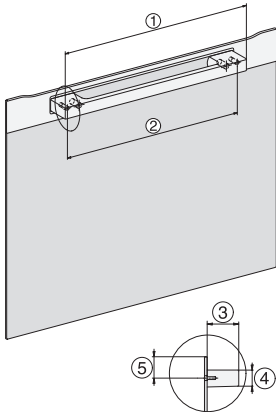

DGC 7445 HC Pro

Compacte combi-stoomoven met vaste aansluiting op waterafvoer voor stomen, bakken, braden met connectiviteit + HydroClean.

DG2840, DG7x40, DGC7x4x, DG7x6x, DGC7x6x, DGD7635, DGM7x4x, DO7, H28B/BP, H7x4xB/BM/BP, H7x6xB/BP, installation drawing