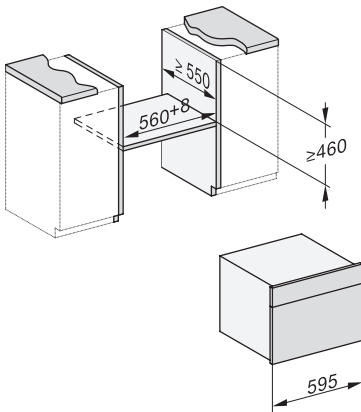

Min. temperaturen ovenmodus in °C	30
Max. temperaturen ovenmodus in °C	230
Min. temperaturen stoomovenmodus in °C	40
Max. temperaturen stoomovenmodus in °C	100
Min. nisbreedte in mm	560
Max. nisbreedte in mm	568
Nishoogte min. in mm	450
Nishoogte max. in mm	452
Nisdiepte in mm	550
Afmetingen (b x h x d) in mm	595 x 456 x 569
Toestelbreedte in mm	595
Toestelhoogte in mm	455,5
Toesteldiepte in mm	568,5
Gewicht in kg	40,2
Totale aansluitwaarde in kW	3,40
Spanning in V	230
Frequentie in Hz	50
Zekering in A	16
Aantal fasen	1
Aansluitkabel met netstekker	•
Lengte van de aansluitkabel in m	2
Lengte watertoevoerslang in m	2,0
Lengte waterafvoerslang in m	3,0
Verlichting vervangen	Klantendienst
Bijbehorende accessoires	
Universele bakplaat met PerfectClean	1
Bak- en braadrooster met PerfectClean	1
Uitneembare bakplaatgeleiders (paar)	1
Geperforeerde roestvrijstalen stoomovenpannen	1
Niet-geperforeerde roestvrijstalen stoomovenpannen	1
HydroClean vloeibaar reinigingsmiddel	1
Ontkalkingstabletten	2
Beschikbare displaytalen	
Beschikbare displaytalen via MultiLingua	bahasa malaysia, dansk, deutsch, english, español, français, hrvatski, italiano, magyar, nederlands, norsk, polski, portugûês, русский, romãna, slovenčina, slovenščina, srpski, suomi, svenska, türkçe, українська, čeština, ελληνικά,

ESW7x20, DGC7x4xHCPro, DGC7x4xHCXPro installation drawings

ESW7x10, DGC7x4xHCPro, DGC7x4xHCXPro, installation drawings

built-in DG DGM DGC XL build-under, installation drawing

DGC7x4x built-in tall cabinet, installation drawing

DGC7x4x Schwenkbereich der Blende, installation drawings

screw joint DGC XL, installation drawing

DGC7x6x X with and without handle side view, installation drawings