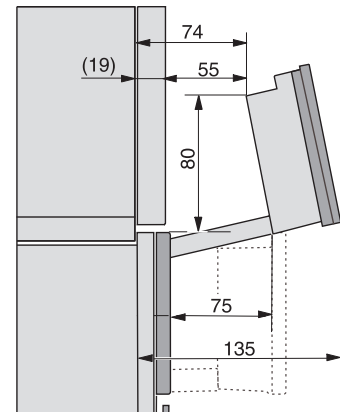

Min. temperaturen stoomovenmodus in °C	40
Max. temperaturen stoomovenmodus in °C	100
Min. nisbreedte in mm	560
Max. nisbreedte in mm	568
Nishoogte min. in mm	450
Nishoogte max. in mm	452
Nisdiepte in mm	550
Afmetingen (b x h x d) in mm	595 x 456 x 569
Toestelbreedte in mm	595
Toestelhoogte in mm	455,5
Toesteldiepte in mm	568,5
Gewicht in kg	40,2
Totale aansluitwaarde in kW	3,40
Spanning in V	230
Frequentie in Hz	50
Zekering in A	16
Aantal fasen	1
Aansluitkabel met netstekker	•
Lengte van de aansluitkabel in m	2
Lengte watertoevoerslang in m	2,0
Lengte waterafvoerslang in m	3,0
Verlichting vervangen	Klantendienst
Bijbehorende accessoires	
Universele bakplaat met PerfectClean	1
Bak- en braadrooster met PerfectClean	1
Uitneembare bakplaatgeleiders (paar)	1
Geperforeerde roestvrijstalen stoomovenpannen	1
Niet-geperforeerde roestvrijstalen stoomovenpannen	1
HydroClean vloeibaar reinigingsmiddel	1
Ontkalkingstabletten	2

ESW7x20, DGC7x4xHCPro, DGC7x4xHCXPro installation drawings

ESW7x10, DGC7x4xHCPro, DGC7x4xHCXPro, installation drawings

built-in DG DGM DGC XL build-under, installation drawing

DGC7x4x built-in tall cabinet, installation drawing

DGC7x4x Schwenkbereich der Blende, installation drawings

screw joint DGC XL, installation drawing

DGC7x6x X with and without handle side view, installation drawings