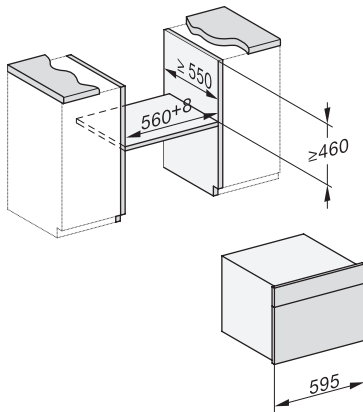

Min. temperaturen stoomovenmodus in °C	40
Max. temperaturen stoomovenmodus in °C	100
Min. nisbreedte in mm	560
Max. nisbreedte in mm	568
Nishoogte min. in mm	450
Nishoogte max. in mm	452
Nisdiepte in mm	550
Afmetingen (b x h x d) in mm	595 x 456 x 569
Toestelbreedte in mm	595
Toestelhoogte in mm	455,5
Toesteldiepte in mm	568,5
Gewicht in kg	40,2
Totale aansluitwaarde in kW	3,40
Spanning in V	230
Frequentie in Hz	50
Zekering in A	16
Aantal fasen	1
Aansluitkabel met netstekker	•
Lengte van de aansluitkabel in m	2
Lengte watertoevoerslang in m	2,0
Lengte waterafvoerslang in m	3,0
Verlichting vervangen	Klantendienst
Bijbehorende accessoires	
Universele bakplaat met PerfectClean	1
Bak- en braadrooster met PerfectClean	1
Uitneembare bakplaatgeleiders (paar)	1
Geperforeerde roestvrijstalen stoomovenpannen	1
Niet-geperforeerde roestvrijstalen stoomovenpannen	1
HydroClean vloeibaar reinigingsmiddel	1
Ontkalkingstabletten	2

ESW7x20, DGC7x4xHCPro, DGC7x4xHCXPro installation drawings

ESW7x10, DGC7x4xHCPro, DGC7x4xHCXPro, installation drawings

built-in DG DGM DGC XL build-under, installation drawing

DGC7x4x built-in tall cabinet, installation drawing

DGC7x4x Schwenkbereich der Blende, installation drawings

screw joint DGC XL, installation drawing

DGC7x6x X with and without handle side view, installation drawings