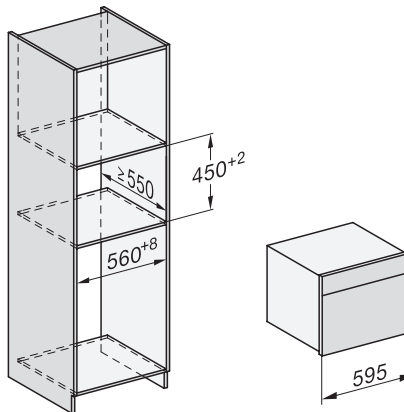

Min. temperaturen stoomovenmodus in °C	40
Max. temperaturen stoomovenmodus in °C	100
Min. nisbreedte in mm	560
Max. nisbreedte in mm	568
Nishoogte min. in mm	450
Nishoogte max. in mm	452
Nisdiepte in mm	550
Afmetingen (b x h x d) in mm	595 x 456 x 569
Toestelbreedte in mm	595
Toestelhoogte in mm	455,5
Toesteldiepte in mm	568,5
Gewicht in kg	40,2
Totale aansluitwaarde in kW	3,40
Spanning in V	230
Frequentie in Hz	50
Zekering in A	16
Aantal fasen	1
Aansluitkabel met netstekker	•
Lengte van de aansluitkabel in m	2
Lengte watertoevoerslang in m	2,0
Lengte waterafvoerslang in m	3,0
Verlichting vervangen	Klantendienst
Bijbehorende accessoires	
Universele bakplaat met PerfectClean	1
Bak- en braadrooster met PerfectClean	1
Uitneembare bakplaatgeleiders (paar)	1
Geperforeerde roestvrijstalen stoomovenpannen	1
Niet-geperforeerde roestvrijstalen stoomovenpannen	1
HydroClean vloeibaar reinigingsmiddel	1
Ontkalkingstabletten	2

ESW7x20, DGC7x4xHCPro, DGC7x4xHCXPro installation drawings

ESW7x10, DGC7x4xHCPro, DGC7x4xHCXPro, installation drawings

built-in DG DGM DGC XL build-under, installation drawing

DGC7x4x built-in tall cabinet, installation drawing