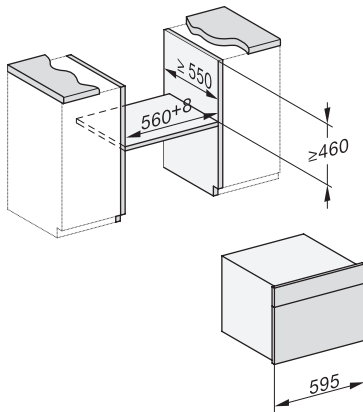

Min. temperaturen stoomovenmodus in °C	40
Max. temperaturen stoomovenmodus in °C	100
Min. nisbreedte in mm	560
Max. nisbreedte in mm	568
Nishoogte min. in mm	450
Nishoogte max. in mm	452
Nisdiepte in mm	550
Afmetingen (b x h x d) in mm	595 x 456 x 569
Toestelbreedte in mm	595
Toestelhoogte in mm	455,5
Toesteldiepte in mm	568,5
Gewicht in kg	40,1
Totale aansluitwaarde in kW	3,40
Spanning in V	230
Frequentie in Hz	50
Zekering in A	16
Aantal fasen	1
Aansluitkabel met netstekker	•
Lengte van de aansluitkabel in m	2
Lengte watertoevoerslang in m	2,0
Lengte waterafvoerslang in m	3,0
Verlichting vervangen	Klantendienst
Bijbehorende accessoires	
Universele bakplaat met PerfectClean	1
Bak- en braadrooster met PerfectClean	1
Uitneembare bakplaatgeleiders (paar)	1
Geperforeerde roestvrijstalen stoomovenpannen	1
Niet-geperforeerde roestvrijstalen stoomovenpannen	1
HydroClean vloeibaar reinigingsmiddel	1
Ontkalkingstabletten	2

ESW7x20, DGC7x4xHCPro, DGC7x4xHCXPro installation drawings

ESW7x10, DGC7x4xHCPro, DGC7x4xHCXPro, installation drawings

built-in DG DGM DGC XL build-under, installation drawing

DGC7x4x built-in tall cabinet, installation drawing

DGC7x4x Schwenkbereich der Blende, installation drawings

screw joint DGC XL, installation drawing

DGC7x6x X with and without handle side view, installation drawings