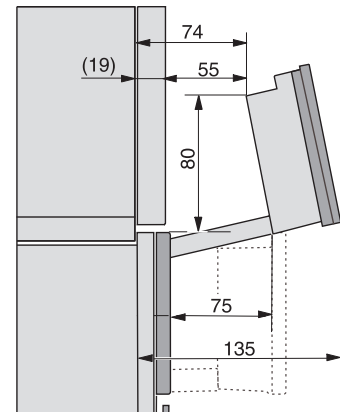

Min. temperaturen stoomovenmodus in °C	40
Max. temperaturen stoomovenmodus in °C	100
Min. nisbreedte in mm	560
Max. nisbreedte in mm	568
Nishoogte min. in mm	450
Nishoogte max. in mm	452
Nisdiepte in mm	550
Afmetingen (b x h x d) in mm	595 x 456 x 569
Toestelbreedte in mm	595
Toestelhoogte in mm	455,5
Toesteldiepte in mm	568,5
Gewicht in kg	40,1
Totale aansluitwaarde in kW	3,40
Spanning in V	230
Frequentie in Hz	50
Zekering in A	16
Aantal fasen	1
Aansluitkabel met netstekker	•
Lengte van de aansluitkabel in m	2
Lengte watertoevoerslang in m	2,0
Lengte waterafvoerslang in m	3,0
Verlichting vervangen	Klantendienst
Bijbehorende accessoires	
Universele bakplaat met PerfectClean	1
Bak- en braadrooster met PerfectClean	1
Uitneembare bakplaatgeleiders (paar)	1
Geperforeerde roestvrijstalen stoomovenpannen	1
Niet-geperforeerde roestvrijstalen stoomovenpannen	1
HydroClean vloeibaar reinigingsmiddel	1
Ontkalkingstabletten	2

ESW7x20, DGC7x4xHCPro, DGC7x4xHCXPro installation drawings

ESW7x10, DGC7x4xHCPro, DGC7x4xHCXPro, installation drawings

built-in DG DGM DGC XL build-under, installation drawing

DGC7x4x built-in tall cabinet, installation drawing

DGC7x4x Schwenkbereich der Blende, installation drawings

screw joint DGC XL, installation drawing

DGC7x6x X with and without handle side view, installation drawings