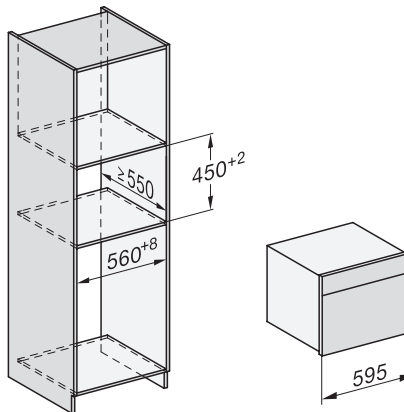

Min. temperaturen stoomovenmodus in °C	40
Max. temperaturen stoomovenmodus in °C	100
Min. nisbreedte in mm	560
Max. nisbreedte in mm	568
Nishoogte min. in mm	450
Nishoogte max. in mm	452
Nisdiepte in mm	550
Afmetingen (b x h x d) in mm	595 x 456 x 569
Toestelbreedte in mm	595
Toestelhoogte in mm	455,5
Toesteldiepte in mm	568,5
Gewicht in kg	40,1
Totale aansluitwaarde in kW	3,40
Spanning in V	230
Frequentie in Hz	50
Zekering in A	16
Aantal fasen	1
Aansluitkabel met netstekker	•
Lengte van de aansluitkabel in m	2
Lengte watertoevoerslang in m	2,0
Lengte waterafvoerslang in m	3,0
Verlichting vervangen	Klantendienst
Bijbehorende accessoires	
Universele bakplaat met PerfectClean	1
Bak- en braadrooster met PerfectClean	1
Uitneembare bakplaatgeleiders (paar)	1
Geperforeerde roestvrijstalen stoomovenpannen	1
Niet-geperforeerde roestvrijstalen stoomovenpannen	1
HydroClean vloeibaar reinigingsmiddel	1
Ontkalkingstabletten	2

ESW7x20, DGC7x4xHCPro, DGC7x4xHCXPro installation drawings

ESW7x10, DGC7x4xHCPro, DGC7x4xHCXPro, installation drawings

built-in DG DGM DGC XL build-under, installation drawing

DGC7x4x built-in tall cabinet, installation drawing