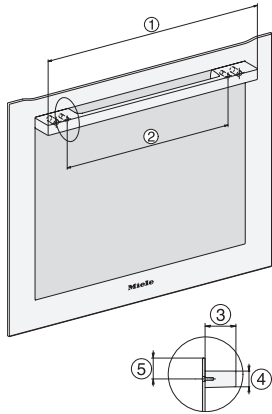

DGC 7340 HC Pro
Compacte combi-stoomoven
voor stomen, bakken, braden met connectiviteit + HydroClean.

DG2740, DG7140, DGM7340, H2760B/BP, H7140BM, H7x64B/BP, H7x60B/BP installation drawings