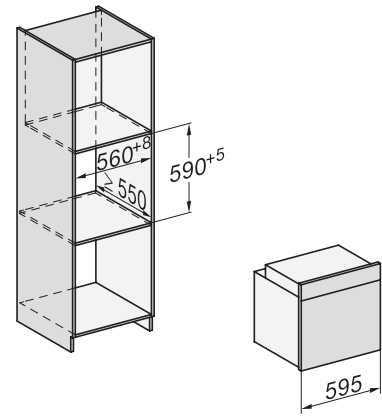

DGC 7250

Combi-stoomoven

voor stomen, bakken en braden met connectiviteit en TasteControl.

installation H7000 XL, installation drawing

side view H7000 XL, installation drawings

built-in H7000 XL, installation drawing