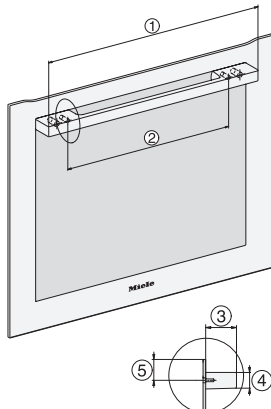

DG2740, DG7140, DGM7340, H2760B/BP, H7140BM, H7x64B/BP, H7x60B/BP installation drawings