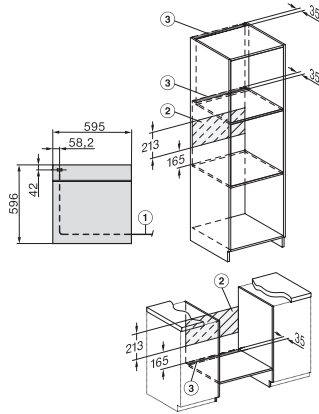

DGC 7150

Combi-stoomoven

voor stomen, bakken en braden met connectiviteit en TasteControl.

DGC 7150

Combi-stoomoven

voor stomen, bakken en braden met connectiviteit en TasteControl.

H226x-1B/BP/E/EP/I/IP, H2760B/BP, H28x0B/BP, H7x6xB/BP/BPX installation drawings

H2760B/BP, H28x0B/BP, H7x6xB/BP/BPX, DGC7351, DGC7151, installation drawings

H226x-1B/BP/E/EP/I/IP, H2760B/BP, H28x0B/BP, H7x6xB/BP/BPX, installation drawings

H226x-1B/BP/E/EP/I/IP, H2x6xB/BP, H7x6xB/BP/BPX, installation drawings