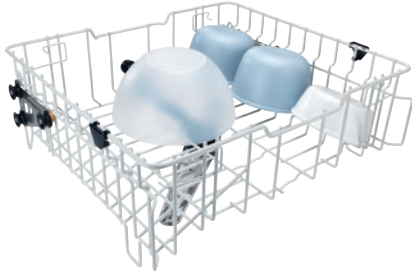

APFD 214

Bovenrek

zonder inzetten voor individuele beladingsmogelijkheden.

EAN: 4002516643937 / Materiaalnummer: 12107560 /
Oud Materiaalnummer: 67021401D

Buitenmaat, brutobreedte in mm	563

Buitenmaat, brutodiepte in mm	563

Nettogewicht in kg	2,90

Brutogewicht in kg	3,75