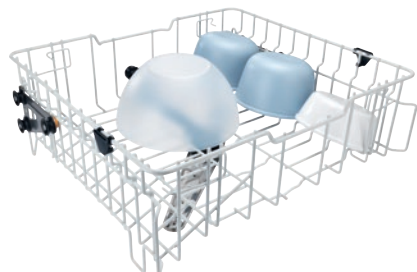

APFD 214

Bovenrek

zonder inzetten voor individuele beladingsmogelijkheden.

- In hoogte verstelbaar in 2 posities met 5 cm
- Met geïntegreerde spoelarm, aankoppeling aan achterzijde
- Beladingshoogte max. 20 cm

EAN: 4002516643937 / Materiaalnummer: 12107560 /
Oud Materiaalnummer: 67021401D

Productcategorisatie	
Professionele vaatwassers met verswatersysteem	•
Accessoires bij het toestel	
PG 8041	•
PG 8043	•
PG 8045	•
PG 8055	•
PG 8055 U	•
PG 8056	•
PG 8056 U	•
PG 8057 TD	•
PG 8057 TD U	•
PG 8058	•
PG 8058 U	•
PG 8059	•
PG 8059 U	•
PG 8060	•
PG 8061	•
PG 8061 U	•
PG 8096	•
PG 8096 U	•
PG 8099	•
PG 8099 U	•
PFD 400	•
PFD 400 U	•
PFD 401	•
PFD 401 U	•
PFD 402	•
PFD 402 U	•
PFD 404	•
PFD 404 U	•
PFD 405	•
PFD 405 U	•
PFD 407	•
PFD 407 U	•
PFD 408 U	•
Productcategorie	
Rek voor pannen/kommen etc.	•
Bovenrek	•
Producteigenschappen	
Materiaal	Draad, gerilsaneerd
Kleur	Wit
Maximale beladingshoogte in mm	200
Afmetingen en gewicht	
Buitenmaat, nettohoogte in mm	203
Buitenmaat, nettobreedte in mm	527
Buitenmaat, nettodiepte in mm	515
Buitenmaat, brutohoogte in mm	223