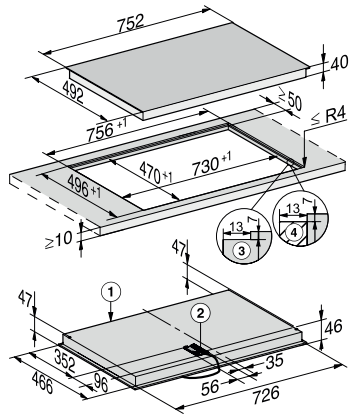

KM 6523 FL

Losse elektrokookplaat

voor de vlakke inbouw van een zeer elegant vormgegeven keuken.

- Eenvoudige bediening – EasySelect
- Modern design – 752 mm breed voor een volledig vlakke inbouw
- Comfortabel – aankookautomaat voor elke kookzone
- Veilig – restwarmte-indicatie in drie standen voor elke kookzone

EAN: 4002516580447 / Materiaalnummer: 12060480 / Oud Materiaalnummer: 26652370B

Design	
Elegant oppervlak van keramisch glas	•
Vlakke inbouw	•
1e kookzone/kookvlak	
Positie	Links voor
Soort	Vario-kookzone
Afmetingen in mm	Ø 120 / Ø 210
Max. vermogen in W	1200/2200
2e kookzone/kookvlak	
Positie	Links achter
Soort	Eénringskookzone
Afmetingen in mm	Ø 145
Max. vermogen in W	1200
3e kookzone/kookvlak	
Positie	Rechts achter
Soort	Kook-braadzone
Afmetingen in mm	Ø 170 / 170x290
Max. vermogen in W	1500/2600
4e kookzone/kookvlak	
Positie	Rechts voor
Soort	Eénringskookzone
Afmetingen in mm	Ø 180
Max. vermogen in W	1800
Bedieningsgemak	
Bediening via sensortoetsen	EasySelect
Onderhoudscomfort	
Eenvoudig te reinigen keramisch glas	•
Technische gegevens	
Afmetingen (h x b x d) in mm	45 x 752 x 492
Afmetingen in mm (breedte)	752
Afmetingen in mm (hoogte)	45
Afmetingen in mm (diepte)	492
Inbouwhoogte inclusief aansluitkast in mm	45
Interne afmetingen uitsparing buiten in mm (breedte) bij vlakke inbouw	730
Interne afmetingen uitsparing buiten in mm (diepte) bij vlakke inbouw	470
Gewicht in kg	10
Externe afmetingen uitsparing buiten in mm (breedte) bij vlakke inbouw	756
Externe afmetingen uitsparing buiten in mm (diepte) bij vlakke inbouw	496
Totale aansluitwaarde in kW	7,80
Lengte van de aansluitkabel in m	1,4
Spanning in V	230
Frequentie in Hz	50-60
Bijbehorende accessoires	
Aansluitkabel	Nee

KM 6523 FL

Losse elektrokookplaat

voor de vlakke inbouw van een zeer elegant vormgegeven keuken.

KM 6542 FL, KM 6523 FL (Installation drawing)