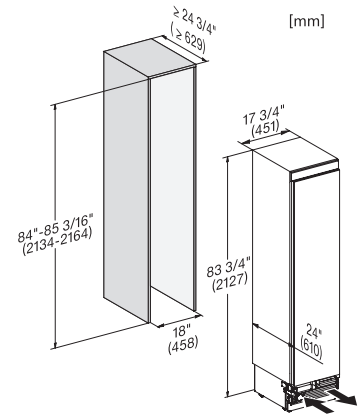

F 2413 Vi
MasterCool-diepvriezer
voor topdesign en -techniek in groot formaat.

EAN: 4002516550105 / Materiaalnummer: 12021690 /
Oud Materiaalnummer: 37241301EU1

Toestelhoogte in mm	2127
Toesteldiepte in mm	545
Gewicht in kg	122,2
Bevestiging	Vaste deur
Max. gewicht frontpaneel koelzone in kg	59
Klimaatklasse	SN-T
4-sterren-diepvrieszone in l	240
Totale netto-inhoud in l	268
Bewaartijd bij storing	10
Diepvriescapaciteit in kg/24 uur	16,00
Geluidsemisieklassse (A-D)	D
Geluidsemisies in dB(A) re1pW	42
Energieverbruik in milliampère (mA)	3000
Spanning in V	220-240
Zekering in A	10
Aantal fasen	1
Frequentie in Hz	50-60
Lengte van de aansluitkabel in m	3,0

F 2413 Vi
MasterCool-diepvriezer
voor topdesign en -techniek in groot formaat.

Opening angle 90°/115°, right side stop, MasterCool (Sketch) with footnote

Side-by-side, MasterCool, without partition wall, with heating mat (Sketch) (with footnote)

F2413Vi, F2412Vi, F2411Vi, MasterCool, inner space, installation drawings

Sideview, MasterCool, Sketch

Example for dimensioning Side-by-side-Combination MasterCool (Sketch) (*footnote) (only for EUROPE)