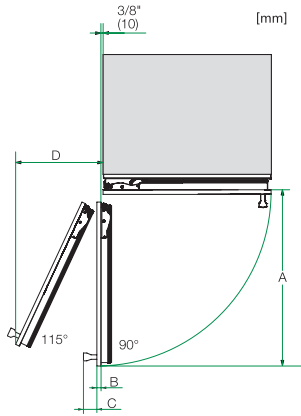

F 2413 Vi
MasterCool-diepvriezer
voor topdesign en -techniek in groot formaat.

EAN: 4002516550105 / Materiaalnummer: 12021690 /
Oud Materiaalnummer: 37241301EU1

Toestelhoogte in mm	2127
Toesteldiepte in mm	545
Gewicht in kg	122,2
Bevestiging	Vaste deur
Max. gewicht frontpaneel koelzone in kg	59
Klimaatklasse	SN-T
4-sterren-diepvrieszone in l	240
Totale netto-inhoud in l	268
Bewaartijd bij storing	10
Diepvriescapaciteit in kg/24 uur	16,00
Geluidsemisieklassse (A-D)	D
Geluidsemisies in dB(A) re1pW	42
Energieverbruik in milliampère (mA)	3000
Spanning in V	220-240
Zekering in A	10
Aantal fasen	1
Frequentie in Hz	50-60
Lengte van de aansluitkabel in m	3,0

F 2413 Vi
MasterCool-diepvriezer
voor topdesign en -techniek in groot formaat.

Opening angle 90°/115°, right side stop, MasterCool (Sketch) with footnote

Side-by-side, MasterCool, without partition wall, with heating mat (Sketch) (with footnote)