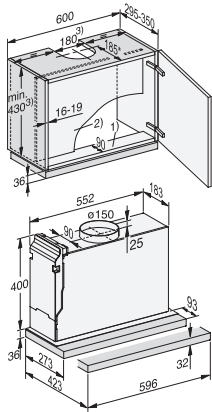

DAS 4620
Telescopische dampkap
met EasySwitch-besturing voor comfortabele bediening

DAS2620, DAS2622 Living, DAS2620 EXTA, DAS4620.
Installation drawings