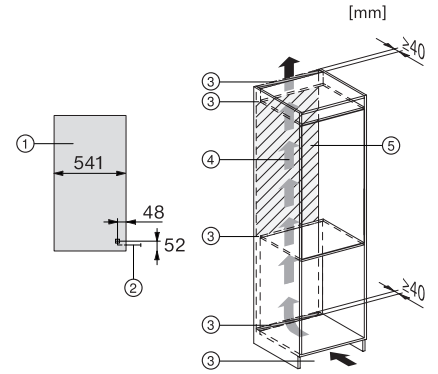

K 7216 E  
Inbouwkoelkast  
met 4\*-vriesvak, led-verlichting en SuperKoelen voor meer comfort.

K7216E, side view (installation drawings)

[mm]

[mm]

K7216E, built-in (\*footnote) (installation drawings)

K7216E, installation (footnote\*) (installation drawings)