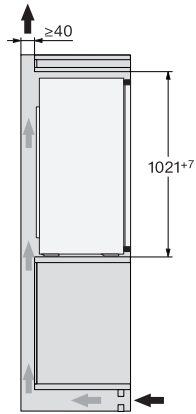

K 7216 E
Inbouwkoelkast
met 4*-vriesvak, led-verlichting en SuperKoelen voor meer comfort.

K7216E, side view (installation drawings)

[mm]