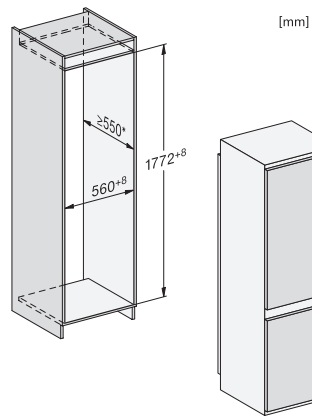

KD7713E Active, KDN7713E Active, built-in (footnote*) (installation drawings)