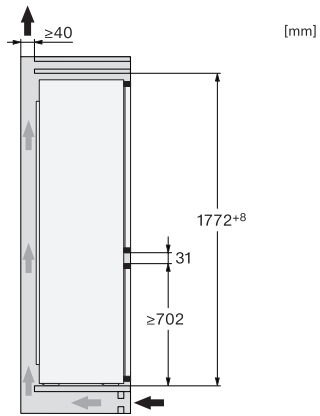

KDN 7724 E Active
Inbouw-koel-vriescombinatie
met DailyFresh ExtraCool, comfortabele led-verlichting en NoFrost.

KFN7714F, KFNS7716FC, KD7714E, KD7724E,
KDN7714E, KDN7724E Active, side view (installation
drawings)