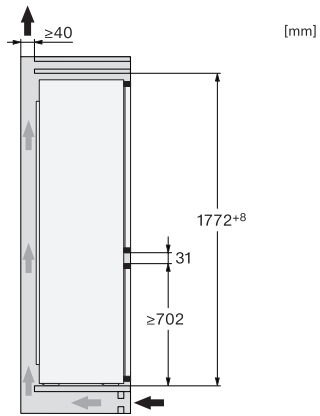

KD 7724 E Active
Inbouw-koel-vriescombinatie
met DailyFresh, comfortabele led-verlichting en ComfortFrost.

KFN7714F, KFNS7716FC, KD7714E, KD7724E,
KDN7714E, KDN7724E Active, side view (installation
drawings)