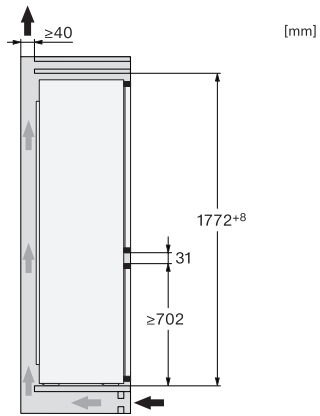

KDN 7714 E Active
Inbouw-koel-vriescombinatie
met DailyFresh ExtraCool, comfortabele led-verlichting en NoFrost.

KFN7714F, KFNS7716FC, KD7714E, KD7724E,
KDN7714E, KDN7724E Active, side view (installation
drawings)