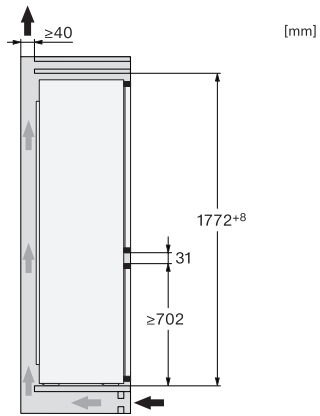

KD 7714 E Active
Inbouw-koel-vriescombinatie
met DailyFresh, comfortabele led-verlichting en ComfortFrost.

KFN7714F, KFNS7716FC, KD7714E, KD7724E,
KDN7714E, KDN7724E Active, side view (installation
drawings)