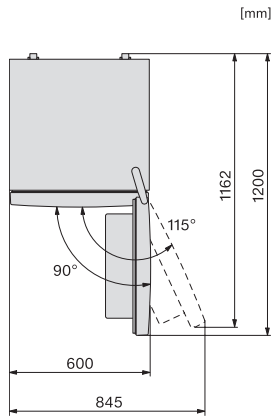

KD 4052 E Active

Vrijstaande koel-diepvriescombinatie

met DailyFresh, DuplexCool en ComfortFrost tegen voordelige instapprijs.

KF4372CD, KF4392CD, KD4050E Active, KD4052E Active, KD4072E Active, KD4172E Active, top view (installation drawings)