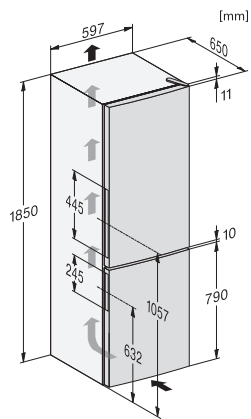

KD 4072 E Active

Vrijstaande koel-diepvriescombinatie

met DailyFresh, DuplexCool en ComfortFrost tegen voordelige instapprijs.

KF4372CD, KD4172E Active, KD4072E Active, installation sketch (installation drawings)