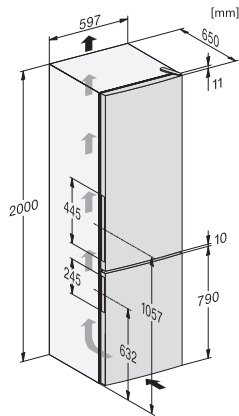

KF4492CD, installation sketch (installation drawings)