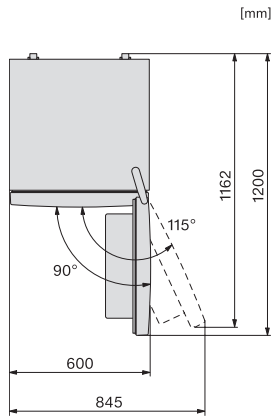

KF 4392 CD

Vrijstaande koel-diepvriescombinatie

met DailyFresh ExtraCool, ComfortFrost en DynaCool voor optimaal bewaren.

KF4372CD, KF4392CD, KD4050E Active, KD4052E Active, KD4072E Active, KD4172E Active, top view (installation drawings)