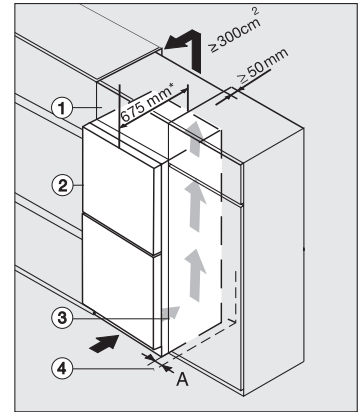

Integrating freestanding refrigeration appliance in a run of kitchen units, edt/cs, ws, bst, el (*footnote)