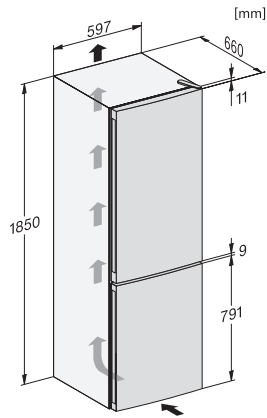

KFN 4374 ED

Vrijstaande koel-diepvriescombinatie met DailyFresh ExtraCool, NoFrost en ledverlichting voor meer comfort.

KFN4374ED, KDN4074E Active, KDN4071E Active, KDN4174E Active, installation sketch (installation drawings)