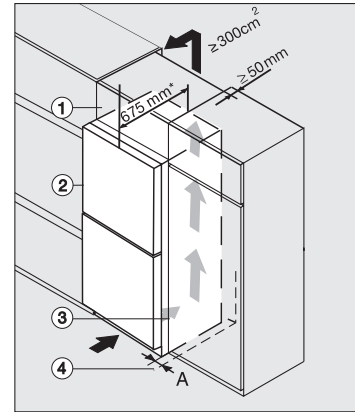

Integrating freestanding refrigeration appliance in a run of kitchen units, edt/cs, ws, bst, el (*footnote)