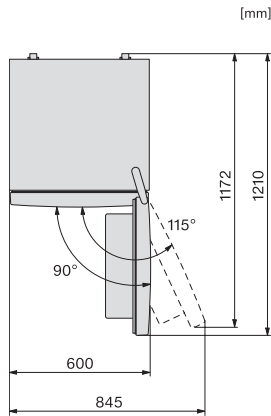

KFN 4394 ED

Vrijstaande koel-diepvriescombinatie met DailyFresh ExtraCool, NoFrost en ledverlichting voor meer comfort.

KFN4374ED, KDN4074E Active, KDN4071E Active, KDN4174E Active, KFN4391ED, KFN4394ED, top view (installation drawings)