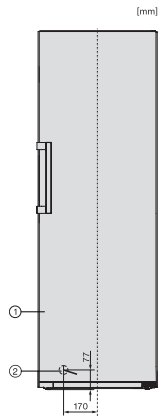

FN 4772 E

Vrijstaande diepvriezer met NoFrost, EasyOpen en SoftClose voor extra comfort.

FN4772E, installation (footnote*) (drawings)