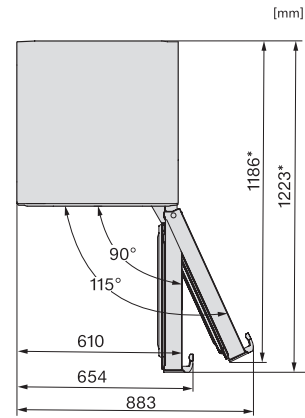

FN 4772 E

Vrijstaande diepvriezer met NoFrost, EasyOpen en SoftClose voor extra comfort.

FN4772E, installation (footnote*) (drawings)

KS4383ED N, Nordics, K4776ED, KS4783ED FN4772E, installation sketch (footnote*) (installation drawings)