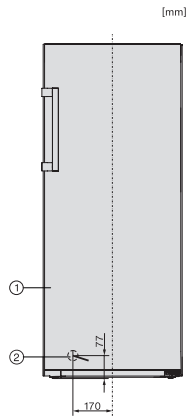

FN 4722 E
Vrijstaande diepvriezer
met NoFrost, EasyOpen en SoftClose voor extra comfort.

FN4722E, installation (footnote*) (installation drawings)