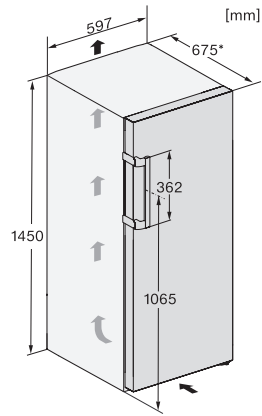

FN4722E, installation sketch (footnote*) (installation drawings)