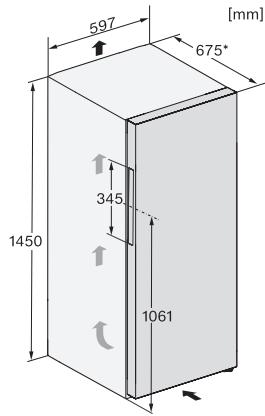

K4323FD, K4323ED, K4323DD, FN4322E, FN4322D, FN4322D ws-1, installation sketch (footnote*) (installation drawings)