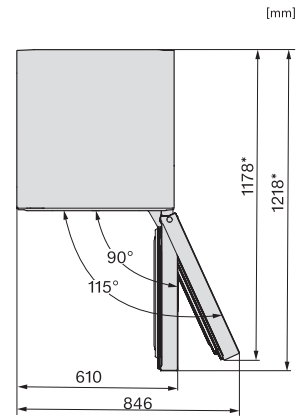

KFN4375DD, KFN4395DD, KFN4393FD, KFN4393D, KFN4377DD, KS4383ED, K4373ED, FN4312E, top view (footnote*)