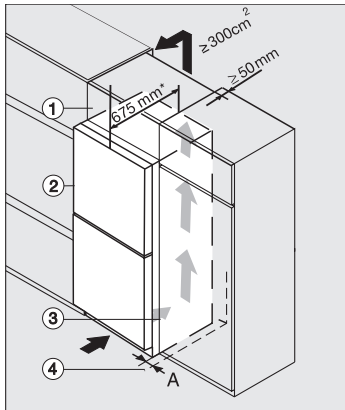

Integrating freestanding refrigeration appliance in a run of kitchen units, edt/cs, ws, bst, el (*footnote)