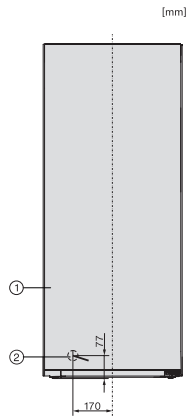

FN 4322 E
Vrijstaande diepvriezer
met NoFrost, SideOpen en XXL box voor meer comfort.

FN4322C, FN4322E, FN4322D, FN4322D ws-1, FN4822D, FN4824C, installation (footnote*) (installation drawings)