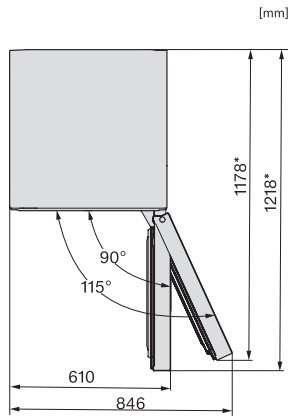

KFN 4393 FD

Vrijstaande koel-diepvriescombinatie

met DailyFresh, NoFrost en vier diepvriesladen voor optimale opslag.

KFN4375DD, KFN4395DD, KFN4393FD, KFN4393D, KFN4377DD, KS4383ED, K4373ED, FN4312E, top view (footnote*)