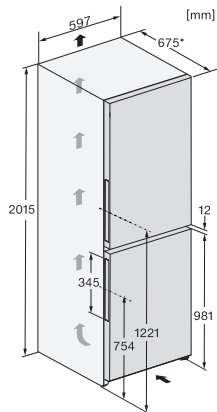

KFN4393FD, KFN4393DD, installation sketch (footnote*) (installation drawings)