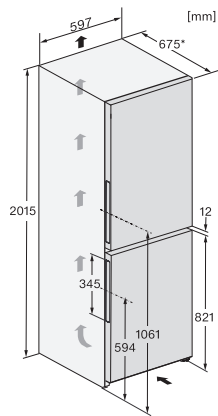

KFN 4395 DD

Vrijstaande koel-diepvriescombinatie met DailyFresh, NoFrost en ComfortClean voor meer comfort.

KFN4395DD, KFN4395CD, KFN4397CD, installation sketch (footnote*) (installation drawings)