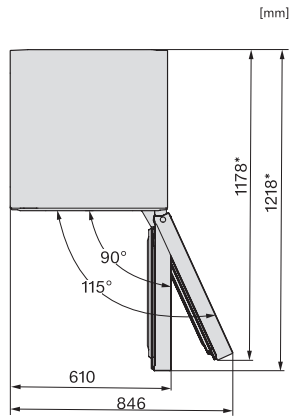

KFN4375DD, KFN4395DD, KFN4393FD, KFN4393D, KFN4377DD, KS4383ED, K4373ED, FN4312E, top view (footnote*)