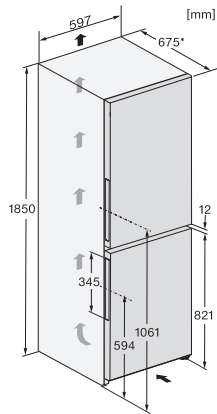

KFN 4375 DD

Vrijstaande koel-diepvriescombinatie met DailyFresh, NoFrost en ComfortClean voor meer comfort.

KFN4375DD, KFN4375DD C, KFN4375CD, KFN4377DD, KFN4377CD, installation sketch (footnote*) (installation drawings)