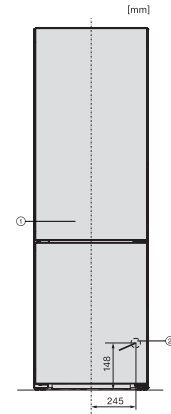

KFN4375DD, KFN4375DD C, KFN4375CD, KFN4377DD, KFN4377CD, installation (footnote*) (installation drawings)