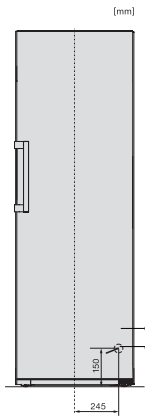

K 4776 ED

Vrijstaande koelkast

met PerfectFresh Pro voor langdurige versheid en geïntegreerd 4*-vriesvak.

KS4383ED N, Nordic, KS4783ED, K4776ED, installation (footnote*) (installation drawings)