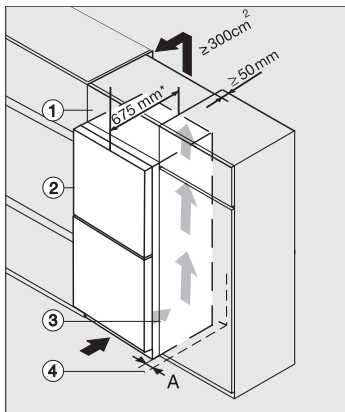

Integrating freestanding refrigeration appliance in a run of kitchen units, edt/cs, ws, bst, el (*footnote)