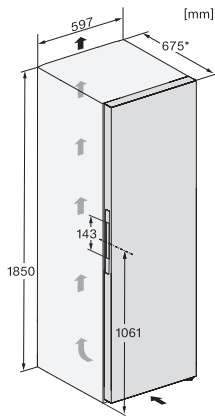

FN4872D, FN4874C, KS4887DD, installation sketch (footnote*) (installation drawings)