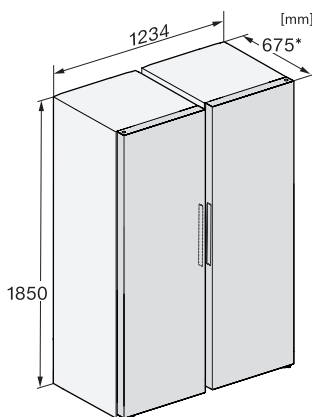

KS4383ED, KS4887DD, FNS4382D, FNS4382E, FNS4882D, installation sketch, Side-by-Side (*footnote) (installation drawings)