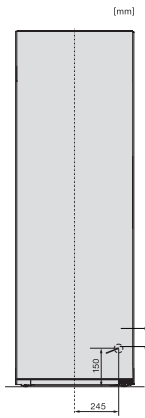

KS 4887 DD

Vrijstaande koelkast

met PerfectFresh Active, FlexiLight2.0 en Click2open voor maximaal comfort.

K4373ED, KS4383ED, KS4383 C ED, KS4783 bb Blackboard, KS4887DD, installation (footnote*) (installation drawings)