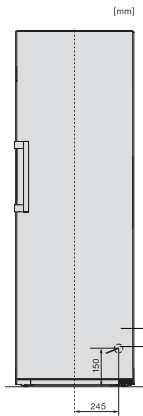

KS 4783 ED

Vrijstaande koelkast

met DailyFresh en extra comfort voor de perfecte side-by-sidecombinatie.

KS4383ED N, KS4383DD N, Nordic, KS4783DD, KS4783ED, K4776ED, installation (footnote*) (installation drawings)