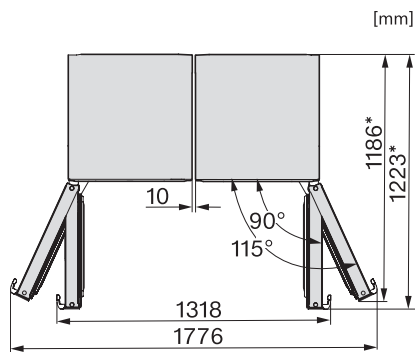

KS 4783 ED

Vrijstaande koelkast

met DailyFresh en extra comfort voor de perfecte side-by-sidecombinatie.