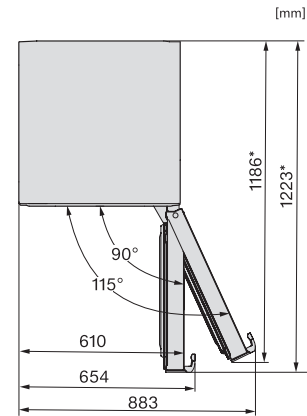

KFN4777CD, KFN4797DD, KFN4797CD, KFN4799DDE, KFN4795DD, KFN4795CD, KFN4795BD, top view (footnote*)