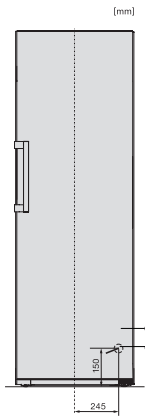

KS 4783 ED

Vrijstaande koelkast

met DailyFresh en extra comfort voor de perfecte side-by-sidecombinatie.

KS4383ED N, KS4383DD N, Nordic, KS4783DD, KS4783ED, K4776ED, installation (footnote*) (installation drawings)