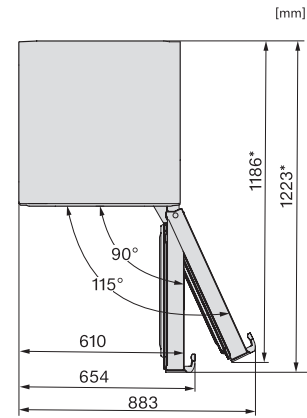

KS 4783 ED

Vrijstaande koelkast

met DailyFresh en extra comfort voor de perfecte side-by-sidecombinatie.

KS4383ED N, Nordic, KS4783ED, K4776ED, installation (footnote*) (installation drawings)

KS4383ED N, Nordics, K4776ED, KS4783ED FN4772E, installation sketch (footnote*) (installation drawings)