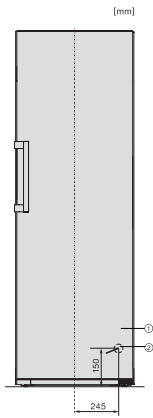

KS 4783 ED

Vrijstaande koelkast

met DailyFresh en extra comfort voor de perfecte side-by-sidecombinatie.

KS4383ED N, Nordic, KS4783ED, K4776ED, installation (footnote*) (installation drawings)