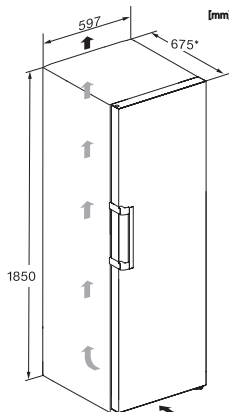

KS4383DD N, KS4383ED N, Nordic, installation sketch (footnote*) (installation drawings)