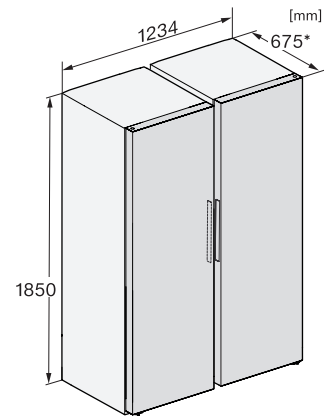

KS4383ED, KS4887DD, FNS4382D, FNS4382E, FNS4882D, installation sketch, Side-by-Side (footnote*) (installation drawings)