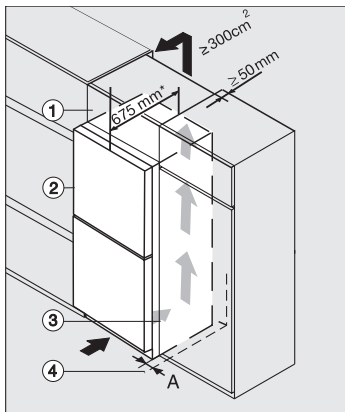

Integrating freestanding refrigeration appliance in a run of kitchen units, edt/cs, ws, bst, el (footnote)