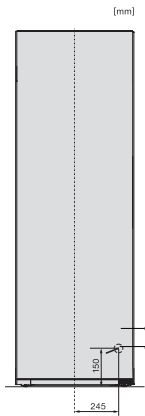

Bijbehorende accessoires

Eierrek

•

KS 4383 ED

Vrijstaande koelkast

met Daily Fresh en DynaCool voor een comfortabele side-by-side combinatie.

K4373ED, KS4383ED, KS4383 C ED, KS4783 bb Blackboard, KS4887DD, installation (footnote*) (installation drawings)