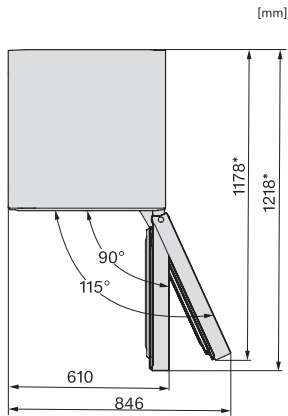

Bijbehorende accessoires

Eierrek

•

KS 4383 ED

Vrijstaande koelkast

met Daily Fresh en DynaCool voor een comfortabele side-by-side combinatie.

K4373ED, KS4383ED, KS4383 C ED, KS4783 bb Blackboard, KS4887DD, installation (footnote*) (installation drawings)