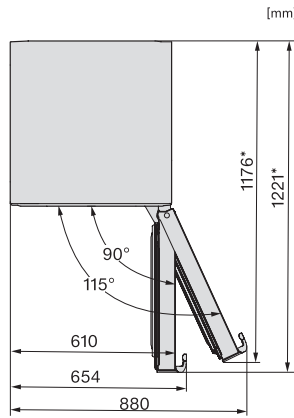

KS4383ED N, KS4384ED N, Nordic, top view (footnote*) (installation drawings)