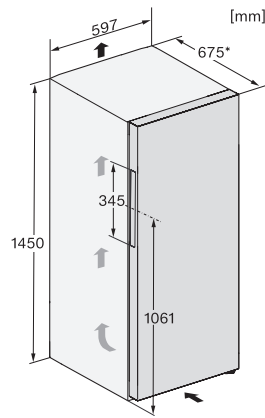

K4323FD, K4323ED, FN4322E, FN4322D, installation sketch (footnote*) (installation drawings)