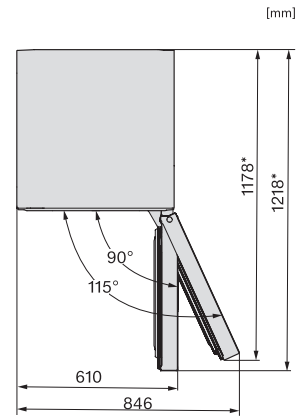

Bijgeleverde accessoires

Eierrek

•

K 4323 FD
 Vrijstaande koelkast
 met DailyFresh, DynaCool en ComfortClean in greeploos design.

K4323FD, K4323ED, installation (footnote*) (installation drawings)

K4323FD, K4323ED, FN4322E, FN4322D, installation sketch (footnote*) (installation drawings)