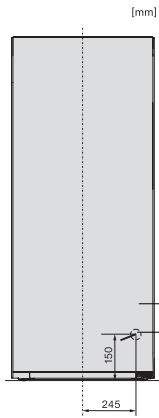

K 4323 FD
Vrijstaande koelkast
met DailyFresh, DynaCool en ComfortClean in greeploos design.

K4323FD, K4323ED, installation (footnote*) (installation drawings)