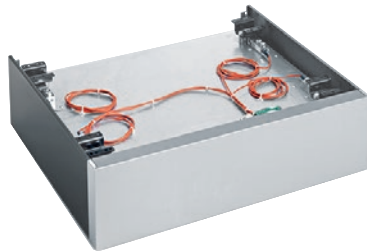

APWM 042

Weegsokkel, 25 cm hoog

voor het automatisch instellen van vereiste middelen bij een flexibele belading.

- Speciaal ontwikkeld voor Performance Plus-toestellen
- Aanzienlijke besparingen op vlak van water- en energieverbruik

EAN: 4002516485858 / Materiaalnummer: 11918240 / Oud Materiaalnummer: 59510042EU

Productcategorisatie	
Wasmachines	•
Toestel-/accessoircategor.	
PWM 920	•
Productcategorie	
Weegsysteem	•
Producteigenschappen	
Elektrische aansluiting	OHNE
Materiaal	Roestvrij staal, Verz. staalplaat, poedergecoat
Kleur	Roestvast staal, IJzergrijs
Afmetingen en gewicht	
Buitenmaat, nettohoogte in mm	300
Buitenmaat, nettobreedte in mm	920
Buitenmaat, nettodiepte in mm	857
Buitenmaat, brutohoogte in mm	480
Buitenmaat, brutobreedte in mm	1090
Buitenmaat, brutodiepte in mm	1130
Nettogewicht [kg]	65,00
Brutogewicht in kg	88,00