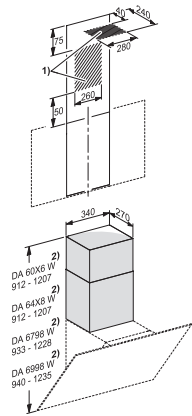

DADC 6000
Grafietgrijze schouw
voor de alternatieve luchtafvoer naar boven

EAN: 4002516473220 / Materiaalnummer: 11900540 / Oud Materiaalnummer: 28996439D

- Voor DA 64x8 W
- Flexibele schouwhoogte tussen 365-660 mm
- Schouwbreedte 340 mm
- Schouwdiepte 270 mm
- Inclusief materiaal voor bevestiging aan de wand

DADC 6000
Grafietgrijze schouw
voor de alternatieve luchtafvoer naar boven

DADC6000 (Installation drawing)