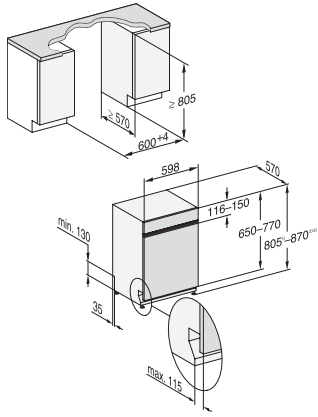

G 7410 SCi AutoDos
Integreerbare vaatwasser
met automatische dosering dankzij AutoDos met geïntegreerde PowerDisk.

G7000, integrated dishwasher, 60cm (installation drawing)