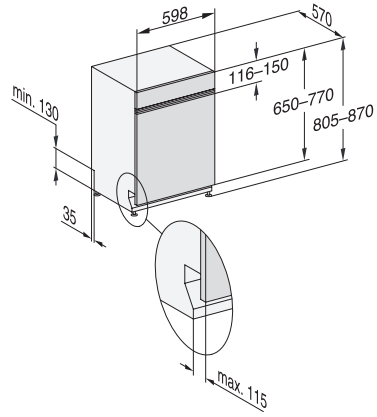

G7000, integrated dishwasher, 60cm (installation drawing)