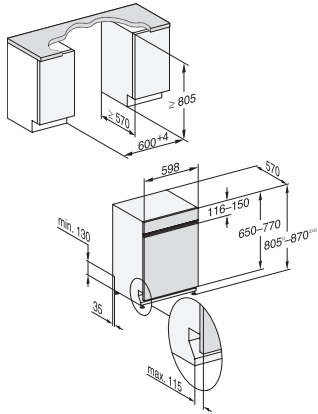

## G 7020 SCi

Integreerbare vaatwasser

met 3D MultiFlex-lade voor maximaal comfort.

EAN: 4002516470038 / Materiaalnummer: 11886070 /  
Oud Materiaalnummer: 21702057MER

<b>Spoelopties</b>	
IntenseZone	•
Programma Express	•
Extra schoon	•
Extra droog	•
<b>Rekuitvoering</b>	
Plaats voor bestek	3D MultiFlex lade
FlexCare-kopjesrek	1
Rekuitvoering	ComfortPlus
Aantal couverts	14
<b>Veiligheid</b>	
Waterproofsysteem	•
Controlelampje zeef	•
Kinderbeveiliging	•
<b>Technische gegevens</b>	
Nisbreedte minimaal in mm	600
Nisbreedte maximaal in mm	600
Nishoogte minimaal in mm	805
Nishoogte maximaal in mm	870
Nisdiepte in mm	570
Toestelbreedte in mm	598
Toestelhoogte in mm	805
Toesteldiepte in mm	570
Toesteldiepte bij geopende deur in cm	116,5
Nettogewicht in kg	48,2
Totale aansluitwaarde in kW	2,00
Spanning in V	230
Zekering in A	10
Aantal fasen	1
Elektrische frequentie standaard	50
Lengte watertoevoerslang in cm	1,50
Lengte waterafvoerslang in cm	1,50
Lengte van de aansluitkabel in m	1,70
Min. gewicht frontpaneel in kg	3,0
Max. gewicht frontpaneel in kg	10,0
[via Miele later te plaatsen tot min.]	8,0
[via Miele later te plaatsen tot max.]	18,0
<b>Beschikbare displaytalen</b>	
Beschikbare displaytalen via MultiLingua	deutsch, english (GB), español, français, italiano, nederlands, português, türkçe
<b>Bijbehorende accessoires</b>	
1 x verpakking UltraTabs (20 stuks)	•
Voucher 1 x verpakking UltraTabs (20 stuks) of 9 verpakkingen tegen een speciale prijs	•

G 7020 SCi  
Integreerbare vaatwasser  
met 3D MultiFlex-lade voor maximaal comfort.

G7000, integrated dishwasher, 60cm (installation drawing)