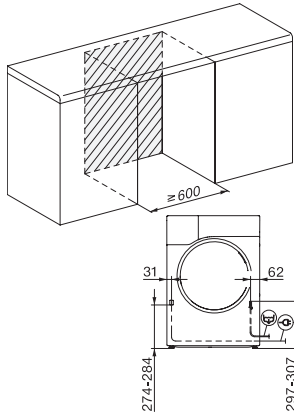

TWW780WP Passion  
 T1 warmtepompdroogkast:  
 A+++ -10% | 9 kg | M Touch | SteamFinish | SilenceDrum

EAN: 4002516485056 / Materiaalnummer: 11855670 / Oud Materiaalnummer: 12WW7802B

Diepte toestel bij geopende deur in mm	1077
Gewicht in kg	62
Totale aansluitwaarde in kW	1,10
Spanning in V	220-240
Zekering in A	10
Frequentie in Hz	50
Lengte van de aansluitkabel in m	2,0
Bevat gefluoreerde broeikasgassen	•
Hermetisch afgesloten	•
Soort koelmiddel	R134a
Hoeveelheid koelmiddel in kg	0,48
Aardopwarmingsvermogen koelmiddel in CO <sub>2</sub> e	1430
Aardopwarmingsvermogen apparaat in CO <sub>2</sub> e	686,00
Verlichting vervangen	Klantendienst
<b>Bijbehorende accessoires</b>	
Geurflacon	•
Voucher voor een tweede geurflacon	•
Voucher voor droogrek	•
<b>Beschikbare displaytalen</b>	

TWW780WP Passion

T1 warmtepompdroogkast:

A+++ -10% | 9 kg | M Touch | SteamFinish | SilenceDrum

T1 installation drawing, fascia 5 degree, measures in mm

T1 drawing, fascia 5 degree, measures in mm

T1 drawing, fascia 5 degree, with porthole, measures in mm

T1 drawing, fascia 5 degree, measures in mm