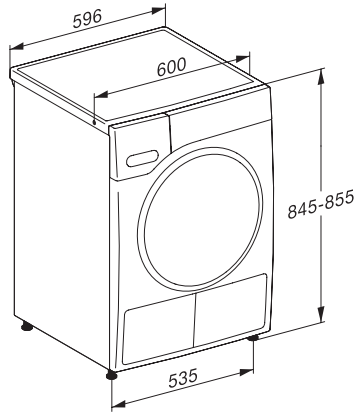

TWW780WP Passion  
 T1 warmtepompdroogkast:  
 A+++ -10% | 9 kg | M Touch | SteamFinish | SilenceDrum

EAN: 4002516485056 / Materiaalnummer: 11855670 / Oud Materiaalnummer: 12WW7802B

Diepte toestel bij geopende deur in mm	1077
Gewicht in kg	62
Totale aansluitwaarde in kW	1,10
Spanning in V	220-240
Zekering in A	10
Frequentie in Hz	50
Lengte van de aansluitkabel in m	2,0
Bevat gefluoreerde broeikasgassen	•
Hermetisch afgesloten	•
Soort koelmiddel	R134a
Hoeveelheid koelmiddel in kg	0,48
Aardopwarmingsvermogen koelmiddel in CO <sub>2</sub> e	1430
Aardopwarmingsvermogen apparaat in CO <sub>2</sub> e	686,00
Verlichting vervangen	Klantendienst
<b>Bijbehorende accessoires</b>	
Geurflacon	•
Voucher voor een tweede geurflacon	•
Voucher voor droogrek	•
<b>Beschikbare displaytalen</b>	

TWW780WP Passion

T1 warmtepompdroogkast:

A+++ -10% | 9 kg | M Touch | SteamFinish | SilenceDrum

T1 installation drawing, fascia 5 degree, measures in mm

T1 drawing, fascia 5 degree, measures in mm

T1 drawing, fascia 5 degree, with porthole, measures in mm