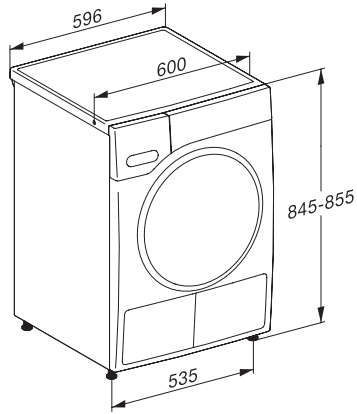

TWR780WP Eco&Steam&9kg  
 T1 warmtepompdroogkast:  
 A+++ -10% | 9 kg | M Touch | SteamFinish | SilenceDrum

EAN: 4002516485070 / Materiaalnummer: 11855660 / Oud Materiaalnummer: 12WR7802B

Spanning in V	220-240
Zekering in A	10
Frequentie in Hz	50
Lengte van de aansluitkabel in m	2,0
Bevat gefluoreerde broeikasgassen	•
Hermetisch afgesloten	•
Soort koudemiddel	R134a
Hoeveelheid koelmiddel in kg	0,48
Aardopwarmingsvermogen koelmiddel in CO <sub>2</sub> e	1430
Aardopwarmingsvermogen apparaat in CO <sub>2</sub> e	686,00
Verlichting vervangen	Klantendienst
<b>Bijbehorende accessoires</b>	
Geurflacon	•
Voucher voor een tweede geurflacon	•
<b>Beschikbare displaytalen</b>	
Beschikbare displaytalen via MultiLingua	bahasa malaysia, dansk, deutsch, english (AU), english (CA), english (GB), english (US), español, français (CA), français (FR), hrvatski, italiano, magyar, nederlands, norsk, polski, portugûês, русский, română, slovenčina, slovenščina, srpski, suomi, svenska, türkçe, українська, čeština, ελληνικά,

TWR780WP Eco&Steam&9kg

T1 warmtepompdroogkast:

A+++ -10% | 9 kg | M Touch | SteamFinish | SilenceDrum

T1 installation drawing, facia 5 degree, measures in mm

T1 drawing, facia 5 degree, measures in mm

T1 drawing, facia 5 degree, with porthole, measures in mm