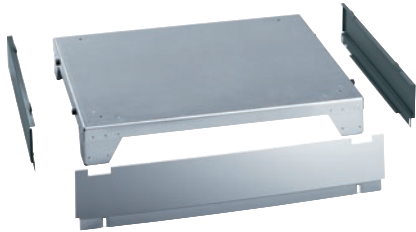

APDR 004

Sokkel gesloten, 13 cm hoog
voor het ergonomisch vullen en legen van de droogkast.

- Vast te schroeven aan de droogkast

EAN: 4002516441656 / Materiaalnummer: 11792060 / Oud Materiaalnummer: 59520004EU

Productcategorisatie	
Droogkasten	•
Toestel-/accessoirecategor.	
PT 8331	•
PT 8333	•
PT 8333 HW	•
PT 8337	•
PT 8337 HW	•
PDR 518	•
PDR 918	•
Productcategorie	
Inbouw/sokkel	•
Producteigenschappen	
Elektrische aansluiting	OHNE
Materiaal	Roestvrij staal, Verz. staalplaat, poedergecoat
Kleur	Ijzergrijs
Afmetingen en gewicht	
Buitenmaat, nettohoogte in mm	127
Buitenmaat, nettobreedte in mm	880
Buitenmaat, nettodiepte in mm	864
Buitenmaat, brutohoogte in mm	150
Buitenmaat, brutobreedte in mm	900
Buitenmaat, brutodiepte in mm	900
Nettogewicht [kg]	25,00
Brutogewicht in kg	28,00